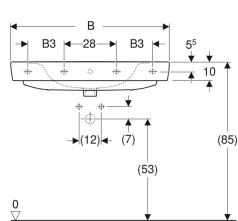

Verwendungszwecke

- Zur Montage auf Arbeitsplatten

Eigenschaften

- Wandanschluss

- Rückseite unglasiert
- Unter- und Rückseite geschliffen

Technische Daten

Werkstoff | Sanitärkeramik

Art.-Nr.	Farbe / Oberfläche	Hahnloch	Überlauf	B	B1	B3	H	T	T1	T2	Befestigungspunkte	VE1
501.725.00.1	weiß	mittig	sichtbar	75 cm	37.5 cm	– cm	18.5 cm	48 cm	21 cm	14.5 cm	2	1 St.

Zubehör

- Geberit Tauchrohrgeruchsverschluss für Waschbecken, Abgang horizontal
- Geberit Tauchrohrgeruchsverschluss für Waschbecken, Raumsparmodell, Abgang horizontal
- Geberit Tauchrohrsiphon für Waschbecken, Anschluss BSP, Abgang horizontal oder vertikal
- Befestigungsset für Geberit Waschtische

- Bei Verwendung als Aufsatzwaschtisch ist ein Wandanschluss notwendig (Rückseite unglasiert)