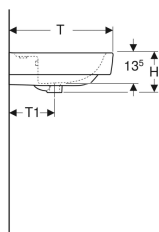

Verwendungszwecke

- Zur Montage auf Arbeitsplatten

Eigenschaften

- Wandanschluss

- Rückseite unglasiert
- Unter- und Rückseite geschliffen

Technische Daten

Werkstoff | Sanitärkeramik

Art.-Nr.	Farbe / Oberfläche	Hahnloch	Überlauf	B	B1	B3	H	T	T1	T2	Befestigungspunkte	VE1
501.725.00.1	weiß	mittig	sichtbar	75 cm	37.5 cm	– cm	18.5 cm	48 cm	21 cm	14.5 cm	2	1 St.

Zubehör

- Geberit Tauchrohrgeruchsverschluss für Waschbecken, Abgang horizontal
- Geberit Tauchrohrgeruchsverschluss für Waschbecken, Raumsparmodell, Abgang horizontal
- Geberit Tauchrohrsiphon für Waschbecken, Anschluss BSP, Abgang horizontal oder vertikal
- Befestigungsset für Geberit Waschtische

- Bei Verwendung als Aufsatzwaschtisch ist ein Wandanschluss notwendig (Rückseite unglasiert)