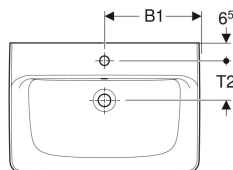

Verwendungszwecke

- Zur Montage auf Arbeitsplatten

Eigenschaften

- Wandanschluss

- Rückseite unglasiert
- Unter- und Rückseite geschliffen

Technische Daten

Werkstoff | Sanitärkeramik

Art.-Nr.	Farbe / Oberfläche	Hahnloch	Überlauf	B	B1	B3	H	T	T1	T2	Befestigungspunkte	VE1
501.725.00.1	weiß	mittig	sichtbar	75 cm	37.5 cm	– cm	18.5 cm	48 cm	21 cm	14.5 cm	2	1 St.

Zubehör

- Geberit Tauchrohrgeruchsverschluss für Waschbecken, Abgang horizontal
- Geberit Tauchrohrgeruchsverschluss für Waschbecken, Raumsparmodell, Abgang horizontal
- Geberit Tauchrohrsiphon für Waschbecken, Anschluss BSP, Abgang horizontal oder vertikal
- Befestigungsset für Geberit Waschtische

- Bei Verwendung als Aufsatzwaschtisch ist ein Wandanschluss notwendig (Rückseite unglasiert)