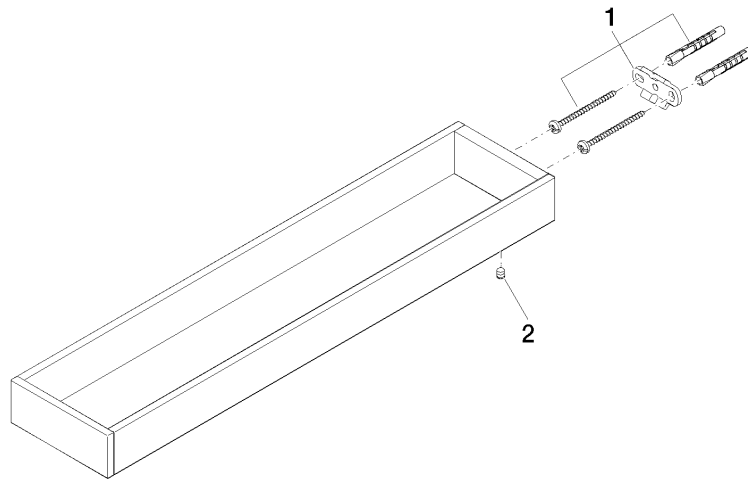

**Handtuchhalter 2-teilig starr - Chrom**

MEM

83 210 780

- Breite 90 mm
- Höhe 35 mm
- Ausladung 420 mm

Passt zu: MEM, CYO

	Chrom	83 210 780-00
	Platin gebürstet	83 210 780-06
	Platin	83 210 780-08
	Dark Chrome	83 210 780-19
	Messing gebürstet (23kt Gold)	83 210 780-28
	Champagne gebürstet (22kt Gold)	83 210 780-46
	Champagne (22kt Gold)	83 210 780-47
	Dark Platinum gebürstet	83 210 780-99

83 210 780

mm [inches]

83 210 780

Produktversion ab 3/12/2018

Ersatzteile für die  
anderen  
Oberflächenvarianten  
finden Sie hier: Platin  
gebürstet

## Handtuchhalter 2-teilig starr - Chrom

---

MEM

83 210 780