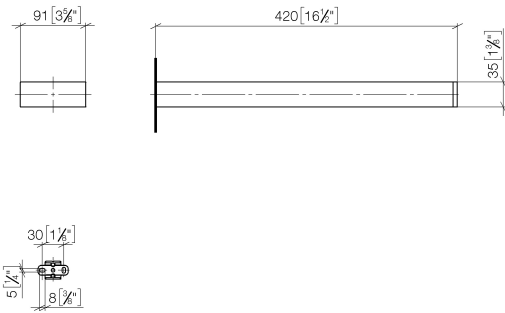

**Handtuchhalter 2-teilig starr - Chrom**

MEM

83 210 780

- Breite 90 mm
- Höhe 35 mm
- Ausladung 420 mm

Passt zu: MEM, CYO

	Chrom	83 210 780-00
	Platin gebürstet	83 210 780-06
	Platin	83 210 780-08
	Dark Chrome	83 210 780-19
	Messing gebürstet (23kt Gold)	83 210 780-28
	Champagne gebürstet (22kt Gold)	83 210 780-46
	Champagne (22kt Gold)	83 210 780-47
	Dark Platinum gebürstet	83 210 780-99

83 210 780

mm [inches]

83 210 780

Produktversion ab 3/12/2018

Ersatzteile für die  
anderen  
Oberflächenvarianten  
finden Sie hier: Platin  
gebürstet

## Handtuchhalter 2-teilig starr - Chrom

---

MEM

83 210 780