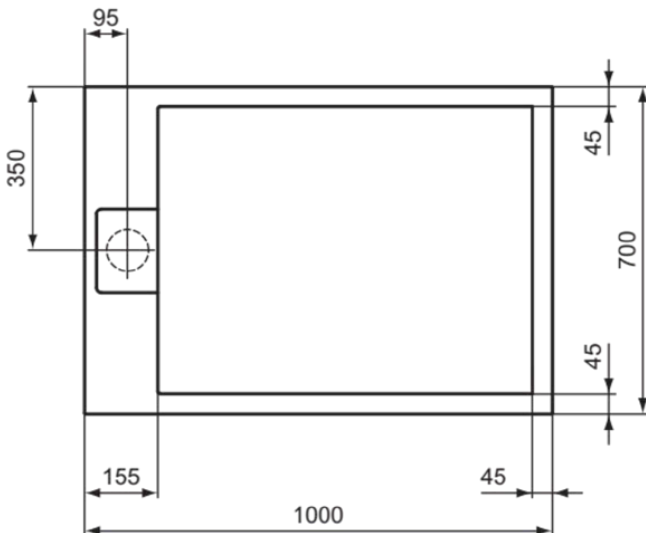

ULTRA FLAT S I.LIFE

T5240FR

ULTRA FLAT S I.LIFE | Rechteck-Brausewanne 1000x700x30 mm in carraraweiß | Antibakteriell, Barrierefrei, gemäß DIN 18040, Zuschneidbar, Reparierbar, 30 mm Höhe

Bild & Zeichnung

Allgemeine Informationen

Produktkategorie:	Brausewannen
Produktart:	Rechteck-Brausewanne
Marke:	Ideal Standard
Kollektion:	ULTRA FLAT S I.LIFE
Designer:	Ideal Standard
Colour:	FR - Carraraweiß
Oberflächenveredelung:	Matt
Maximale Höhe (mm):	30
Maximale Breite (mm):	1000
Ausladung (mm):	700
Empfohlenes Fußset:	K9364
Nettogewicht (kg):	24.40
EAN Code:	8014140493198

Features

	Antibakteriell		Barrierefrei, gemäß DIN 18040
	Zuschneidbar		Reparierbar
	30 mm Höhe		

Downloads

- [Installation Guide](#)

Produktstandards & Zertifikate

Normen:	EN 14527 DIN EN 51097 Class C
Declaration of Performance classification (DoP):	CL1+CL2CA-DA