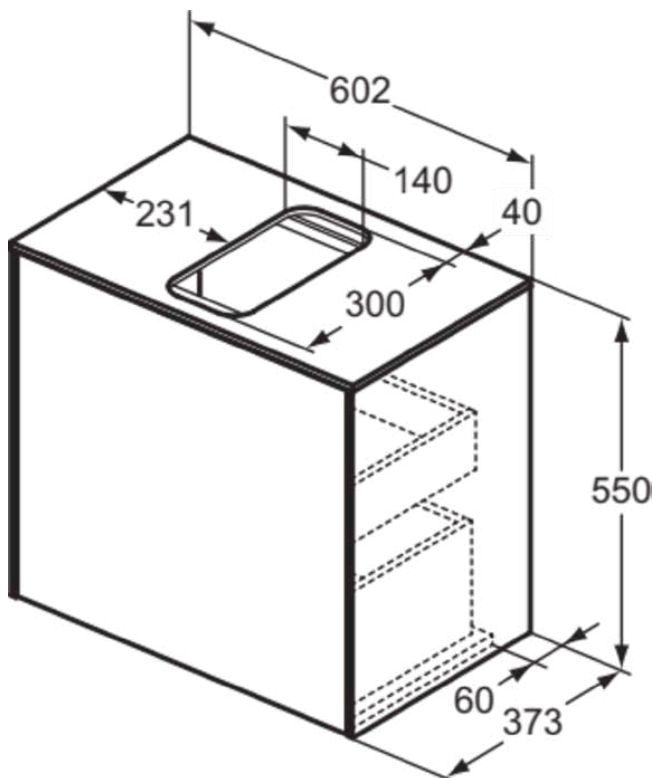

CONCA

T3934Y1

CONCA | Waschtisch-Unterschrank 602x373x550 mm in weiß matt lackiert, 2 Schubladen | Vollauszug, Push-to-open, SoftClosing, Platzsparend, Vormontiert, Nachhaltig gewonnenes Holz, Echtholz furnier

Bild & Zeichnung

Allgemeine Informationen

Produktkategorie:	Möbel
Produktart:	Waschtisch-Unterschrank
Marke:	Ideal Standard
Kollektion:	CONCA
Designer:	Palomba Serafini Associati
Colour:	Y1 - Weiß Matt Lackiert
Oberflächenveredelung:	Matt
Höhe (mm):	550
Breite (mm):	602
Ausladung (mm):	373
Befestigungsart:	Befestigungsset
Nettogewicht (kg):	30.00
EAN Code:	8014140460374

Einzugsmechanismus:	Softclosing
Farbcode:	Y1
Farbbeschreibung:	weiß matt lackiert
Eckmodell:	Nein
Vollauszug:	Yes
Griff(e):	Grifflos
Einstellbare Montagefüße:	Nein
Position des Ausschnitts:	Mitte
Material:	Holz
Materialspezifikation (Korpus):	Hochverdichtete 3-Schicht Spanplatte
Materialspezifikation Waschtischplatte:	MDF lackiert
Anzahl der Türen (gesamt):	0
Anzahl der Türen (links öffnend):	0