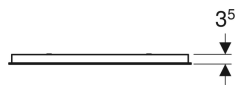

Geberit Renova Comfort Lichtspiegel

Beispielbild

Eigenschaften

- LED-Beleuchtung
- Ein-/Ausschalten des Lichts über Wandschalter

Technische Daten

Schutzart	IP44
Schutzklasse	II
Nennspannung	230 V AC
Netzfrequenz	50 Hz
Betriebsspannung	12 V DC
Ausgangsspannung	12 V DC
Leistungsaufnahme	27 W
Werkstoff	Glas
Energieeffizienzklasse Lichtquelle	F
Lichtfarbe	6400 K

Lieferumfang

- Spiegel
- Befestigungsmaterial

Art.-Nr.	Farbe / Oberfläche	B	B1	H	T	Lichtstrom	VE1
808675000	weiß	75 cm	30 cm	100 cm	3.5 cm	1353 lm	1 St.