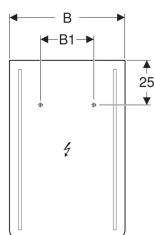

Geberit Renova Comfort Lichtspiegel

Beispielbild

Eigenschaften

- LED-Beleuchtung
- Ein-/Ausschalten des Lichts über Wandschalter

Technische Daten

Schutzart	IP44
Schutzklasse	II
Nennspannung	230 V AC
Netzfrequenz	50 Hz
Betriebsspannung	12 V DC
Ausgangsspannung	12 V DC
Leistungsaufnahme	27 W
Werkstoff	Glas
Energieeffizienzklasse Lichtquelle	F
Lichtfarbe	6400 K

Lieferumfang

- Spiegel
- Befestigungsmaterial

Art.-Nr.	Farbe / Oberfläche	B	B1	H	T	Lichtstrom	VE1
808675000	weiß	75 cm	30 cm	100 cm	3.5 cm	1353 lm	1 St.