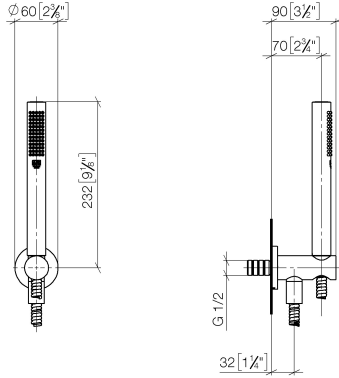

Schlauchbrausegarnitur mit integriertem Brausehalter - Platin gebürstet

TARA

27 802 660

Passt zu: TARA, VAIA, META

- COMPACT RAIN, Durchfluss max. 15 l/min (bei 3 Bar)
- mit Antikalk-System
- Brauseabgang 3/8"
- Metallbrauseschlauch 1250 mm mit integriertem Verdrehenschutz
- Rosette Ø 60 mm
- Anschluss 1/2"

27 802 660

Empfohlenes Zubehör

UP-Wandwinkel -

35 085 970 90

- Max. Einbautiefe 163 mm
- Min. Einbautiefe 90 mm

27 802 660

mm [inches]

Durchflussdiagramm

Codes & Standards

DIN 4109

EN 1717

ISO 3822

Scottish Water
Byelaws

UK Water Supply
Regulations

Ü-Zeichen

Schlauchbrausegarnitur mit integriertem Brausehalter - Platin gebürstet

27 802 660

Produktversion bis 6/3/2020

Produktversion ab 6/3/2020

Schlauchbrausegarnitur mit integriertem Brausehalter - Platin gebürstet

TARA

27 802 660

Ersatzteilstückliste

Produktversion bis 6/3/2020