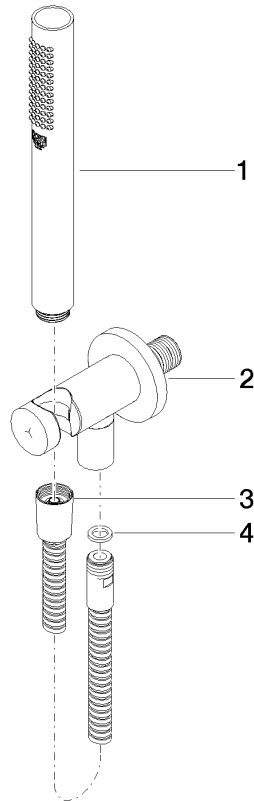

Schlauchbrausegarnitur mit integriertem Brausehalter - Platin gebürstet

TARA

27 802 660

Passt zu: TARA, VAIA, META

- COMPACT RAIN, Durchfluss max. 15 l/min (bei 3 Bar)
- mit Antikalk-System
- Brauseabgang 3/8"
- Metallbrauseschlauch 1250 mm mit integriertem Verdrehenschutz
- Rosette Ø 60 mm
- Anschluss 1/2"

Eigensicher gegen Rückfließen.

Passt zu META, TARA

	Platin gebürstet	27 802 660-06
	Chrom	27 802 660-00
	Chrom	27 802 660-00 0010
	Platin gebürstet	27 802 660-06 0010
	Platin	27 802 660-08
	Platin	27 802 660-08 0010
	Dark Chrome	27 802 660-19
	Dark Chrome	27 802 660-19 0010
	Light Gold	27 802 660-26 0010
	Light Gold	27 802 660-26
	Light Gold gebürstet	27 802 660-27 0010
	Light Gold gebürstet	27 802 660-27
	Messing gebürstet (23kt Gold)	27 802 660-28
	Messing gebürstet (23kt Gold)	27 802 660-28 0010
	Schwarz matt	27 802 660-33
	Schwarz matt	27 802 660-33 0010
	Bronze gebürstet	27 802 660-42
	Bronze gebürstet	27 802 660-42 0010
	Champagne gebürstet (22kt Gold)	27 802 660-46
	Champagne gebürstet (22kt Gold)	27 802 660-46 0010
	Champagne (22kt Gold)	27 802 660-47
	Champagne (22kt Gold)	27 802 660-47 0010
	Chrom gebürstet	27 802 660-93
	Chrom gebürstet	27 802 660-93 0010
	Dark Platinum gebürstet	27 802 660-99
	Dark Platinum gebürstet	27 802 660-99 0010

Codes & Standards

DIN 4109

EN 1717

ISO 3822

Scottish Water
Byelaws

UK Water Supply
Regulations

Ü-Zeichen

Schlauchbrausegarnitur mit integriertem Brausehalter - Platin gebürstet

27 802 660

Produktversion bis 6/3/2020

Produktversion ab 6/3/2020

Schlauchbrausegarnitur mit integriertem Brausehalter - Platin gebürstet

TARA

27 802 660

Ersatzteilstückliste

Produktversion bis 6/3/2020