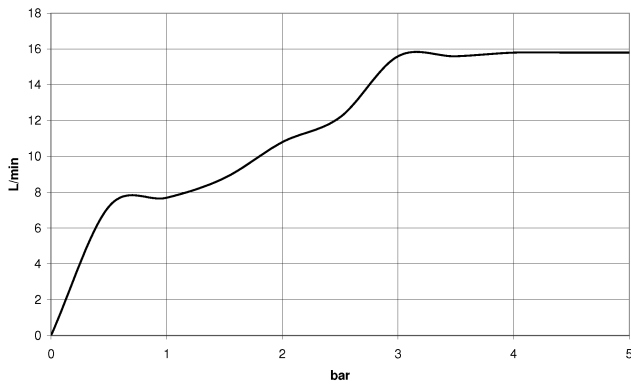

Schlauchbrausegarnitur mit integriertem Brausehalter - Platin gebürstet

TARA

27 802 660

Passt zu: TARA, VAIA, META

- COMPACT RAIN, Durchfluss max. 15 l/min (bei 3 Bar)
- mit Antikalk-System
- Brauseabgang 3/8"
- Metallbrauseschlauch 1250 mm mit integriertem Verdrehenschutz
- Rosette Ø 60 mm
- Anschluss 1/2"

27 802 660

Empfohlenes Zubehör

UP-Wandwinkel -

35 085 970 90

- Max. Einbautiefe 163 mm
- Min. Einbautiefe 90 mm

27 802 660

mm [inches]

Durchflussdiagramm