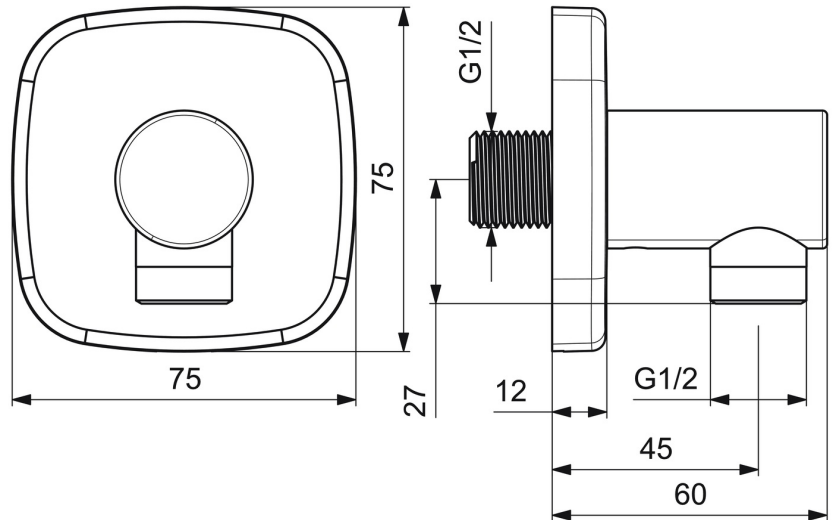

EAN: 4057304007941
static.hansa.com/51180193

- Dusche
- Zubehör
- Wandmontage
- Chrom
- Wandanschlussbogen
- Rückflussverhinderer
- direkter Anschluss
- Rosette soft edge
- Eigensicher gegen Rückfließen im häuslichen Gebrauch (nach DIN EN 1717)

Technische Daten

Technische Eigenschaften

DN-Größe (Nennmaß)	DN15
Warmwasserversorgung	max. +80°C
Arbeitsdruck	0.5-10 bar
Anschlussgröße	G1/2
Sicherungseinrichtung (EN1717)	EB
Werkstoff	Messing

Vorschriften