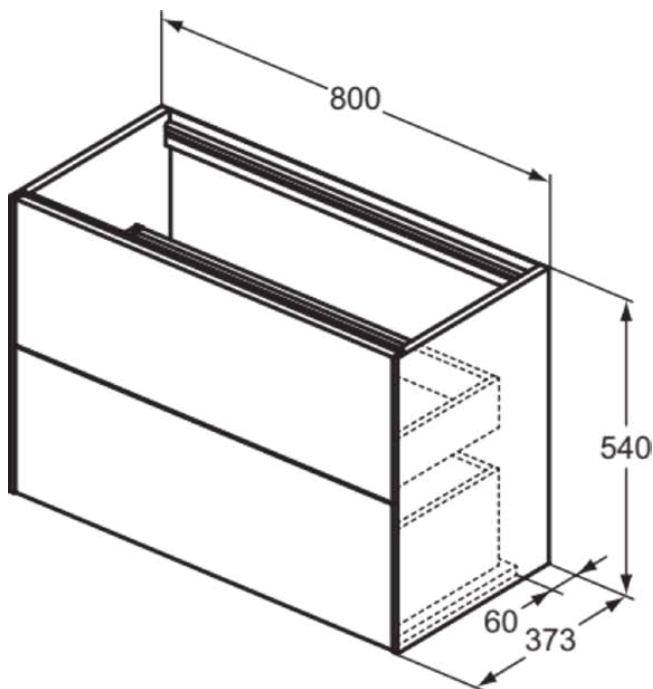

## T4352Y5

CONCA | Waschtisch-Unterschrank 800x373x540 mm in walnuss dunkel dekor, 2 Schubladen | Vollauszug, Push-to-open, SoftClosing, Vormontiert, Nachhaltig gewonnenes Holz, Echtholz furnier

### Allgemeine Informationen

Produktkategorie:	Möbel
Produktart:	Waschtisch-Unterschrank
Marke:	Ideal Standard
Kollektion:	CONCA
Designer:	Palomba Serafini Associati
Colour:	Y5 - Walnuss Dunkel Dekor
Oberflächenveredelung:	Matt
Höhe (mm):	540
Breite (mm):	800
Ausladung (mm):	373
Befestigungsart:	Befestigungsset
Nettogewicht (kg):	32.20
EAN Code:	8014140465584