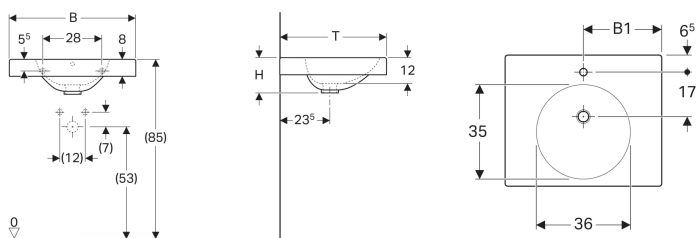

Geberit Preciosa II Waschtisch mit Ablagefläche

Beispielbild

Eigenschaften

- Mit Ablagefläche

Technische Daten

Werkstoff

Sanitärkeramik

Art.-Nr.	Farbe / Oberfläche	Hahnloch	Überlauf	B	B1	H	T	VE1
123292000	weiß	mittig	ohne	90 cm	45 cm	16.5 cm	50 cm	1 St.

Zubehör

- Geberit Tauchrohrsiphon für Waschbecken, Abgang horizontal
- Geberit Tauchrohrgeruchsverschluss für Waschbecken, Abgang horizontal
- Geberit Tauchrohrgeruchsverschluss für Waschbecken, Raumsparmodell, Abgang horizontal
- Geberit Tauchrohrsiphon für Waschbecken, Anschluss BSP, Abgang horizontal oder vertikal
- Befestigungsset für Geberit Waschtische