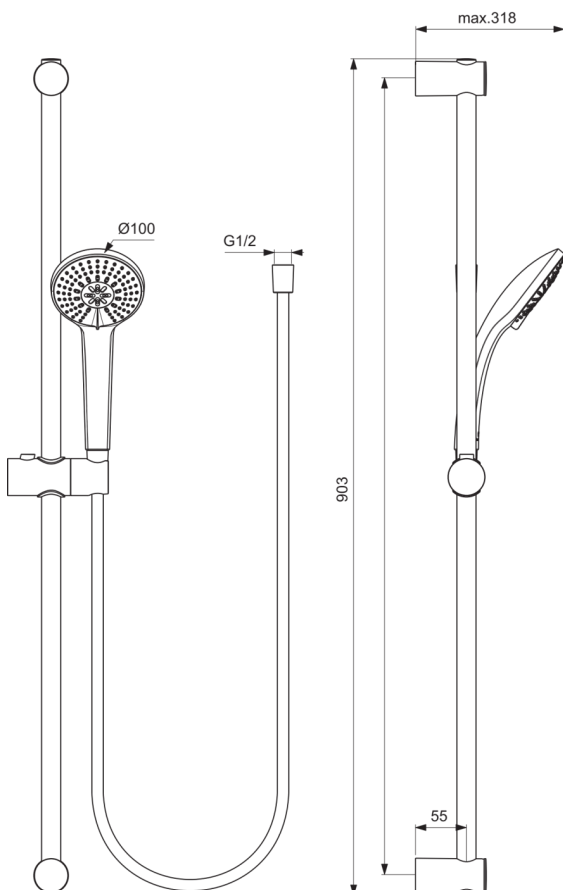

IDEALRAIN

BC797AA

IDEALRAIN | Brausekombination mit Brausestange 903 mm in chrom, 8 l/min (3 bar) | 3 Strahlarten, Breite Brause

Bild & Zeichnung

Allgemeine Informationen

Produktkategorie:	Brausekombinationen
Produktart:	Brausekombination mit Brausestange
Marke:	Ideal Standard
Kollektion:	IDEALRAIN
Colour:	AA - Chrom
Oberflächenveredelung:	glänzend
Maximale Höhe (mm):	903
Befestigungsart:	Befestigungsschrauben
Nettogewicht (kg):	0,97
EAN Code:	3800861093459

Features

3 Strahlarten

Breite Brause

Downloads

- [Installation Guide](#)
- [Spare Parts List](#)

Produktstandards & Zertifikate

Name des ACS-Zertifikates: 20 ACC LY 114

Produktspezifikationen

Einstellbarer Sprühmodus:	Ja
Anzahl der Strahlarten:	3
Farbcode:	AA
Farbbeschreibung:	chrom
Verdeckte Befestigung:	Ja
Material:	Metall
Maximaler Durchfluss bei 3 bar (l/min):	8
Maximaler Durchfluss bei 3 bar (l/min) für alle Auslässe:	8
Durchfluss bei 3 bar (l) - Handbrause:	8
PVD Technologie:	Nein
Smartshine:	Ja
Oberflächenschutz:	verchromt
Oberflächenveredelung:	glänzend
Sprühart:	Perlende Stimulation / Massage / Regen
Mit Handbrause:	Ja
Mit Handbrause-Set:	Nein
Mit Kopfbrause:	Nein
Mit Lotionspender:	Nein
Mit Brauseschlauch:	Ja
Mit Brausekombination:	Ja

IDEALRAIN

BC797AA

IDEALRAIN | Brausekombination mit Brausestange 903 mm in chrom, 8 l/min (3 bar) | 3 Strahlarten, Breite Brause

Produktspezifikationen

Mit Brausehalter:	Ja
Mit Seifenschale:	Nein
Mit Schwammhalter:	Nein
Mit Wandhalterung:	Nein
Mit Wandanschlussbogen:	Nein
Befestigungsmaterial im Lieferumfang enthalten:	Ja
Befestigungsart:	Befestigungsschrauben
Montageart:	wandhängend