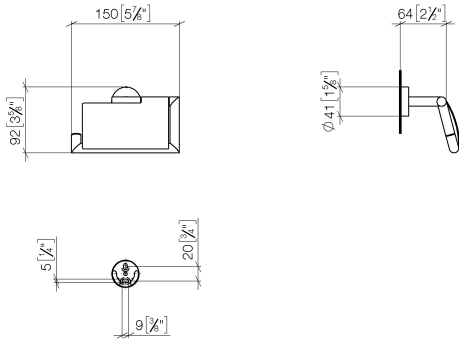

83 510 979

- Breite 150 mm
- Höhe 95 mm
- Rosette Ø 40 mm
- Ausladung 40 mm

Passt zu: LISSÉ, META

| | | |
|--|---------------------------------|---------------|
|  | Chrom | 83 510 979-00 |
|  | Platin gebürstet | 83 510 979-06 |
|  | Dark Chrome | 83 510 979-19 |
|  | Light Gold | 83 510 979-26 |
|  | Light Gold gebürstet | 83 510 979-27 |
|  | Schwarz matt | 83 510 979-33 |
|  | Bronze gebürstet | 83 510 979-42 |
|  | Champagne gebürstet (22kt Gold) | 83 510 979-46 |
|  | Champagne (22kt Gold) | 83 510 979-47 |
|  | Chrom gebürstet | 83 510 979-93 |
|  | Dark Platinum gebürstet | 83 510 979-99 |

83 510 979

mm [inches]

83 510 979

Produktversion ab 7/1/2023

Ersatzteile für die
anderen
Oberflächenvarianten
finden Sie hier: Platin
gebürstet

Papierrollenhalter mit Deckel - Chrom

LISSE

83 510 979

Ersatzteilstückliste

Produktversion ab 7/1/2023

| Nr. | Artikelnummer | Benennung | Verbaumenge | Lieferzeit |
|-----|--------------------|---|-------------|------------|
| | 05 30 31 025 00 90 | Befestigung Schraube Halbrundkopf 4,5 x 60 mm - | 14 | 2 |