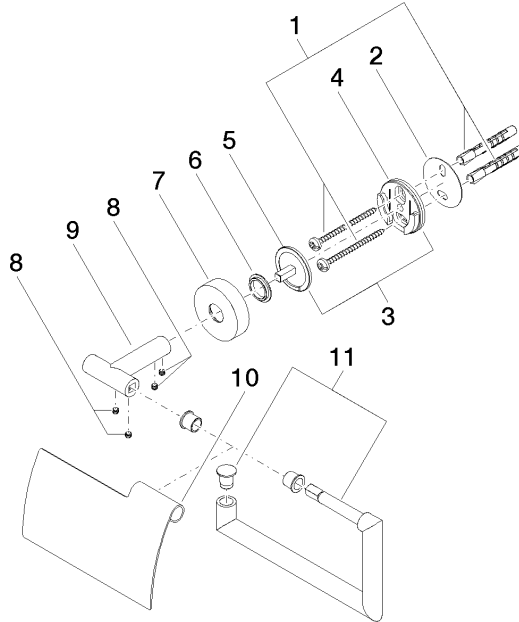

83 510 979

- Breite 150 mm
- Höhe 95 mm
- Rosette Ø 40 mm
- Ausladung 40 mm

Passt zu: LISSÉ, META

| | | |
|--|---------------------------------|---------------|
|  | Chrom | 83 510 979-00 |
|  | Platin gebürstet | 83 510 979-06 |
|  | Dark Chrome | 83 510 979-19 |
|  | Light Gold | 83 510 979-26 |
|  | Light Gold gebürstet | 83 510 979-27 |
|  | Schwarz matt | 83 510 979-33 |
|  | Bronze gebürstet | 83 510 979-42 |
|  | Champagne gebürstet (22kt Gold) | 83 510 979-46 |
|  | Champagne (22kt Gold) | 83 510 979-47 |
|  | Chrom gebürstet | 83 510 979-93 |
|  | Dark Platinum gebürstet | 83 510 979-99 |

83 510 979

mm [inches]

83 510 979

Produktversion ab 7/1/2023

Ersatzteile für die
anderen
Oberflächenvarianten
finden Sie hier: Platin
gebürstet

Papierrollenhalter mit Deckel - Chrom

LISSE

83 510 979

Ersatzteilstückliste

Produktversion ab 7/1/2023

| Nr. | Artikelnummer | Benennung | Verbaumenge | Lieferzeit |
|-----|--------------------|---|-------------|------------|
| | 05 30 31 025 00 90 | Befestigung Schraube Halbrundkopf 4,5 x 60 mm - | 14 | 2 |