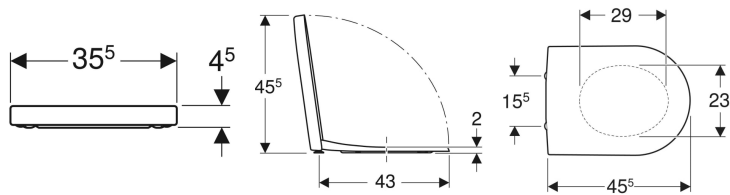

Geberit iCon WC-Sitz

Beispielbild

Eigenschaften

- WC-Deckel überlappend

Technische Daten

Werkstoff	Duroplast
Befestigungsabstand	15.5 cm

Art.-Nr.	Farbe / Oberfläche	Quick-Release-Scharniere	Absenkautomatik	Befestigung	Scharnierwerkstoff	VE1
574130000	weiß / glänzend	nein	ja	von oben	Messing verchromt	1 St.