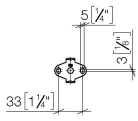

83 045 892

- Stichmaß 450 mm
- Breite 505 mm
- Höhe 55 mm
- Rosette Ø 55 mm
- Ausladung 81 mm

Passt zu TARA

	Schwarz matt	83 045 892-33
	Chrom	83 045 892-00
	Platin gebürstet	83 045 892-06
	Platin	83 045 892-08
	Dark Chrome	83 045 892-19
	Light Gold gebürstet	83 045 892-27
	Messing gebürstet (23kt Gold)	83 045 892-28
	Bronze gebürstet	83 045 892-42
	Champagne gebürstet (22kt Gold)	83 045 892-46
	Champagne (22kt Gold)	83 045 892-47
	Chrom gebürstet	83 045 892-93
	Dark Platinum gebürstet	83 045 892-99

83 045 892

mm [inches]

83 045 892

Produktversion ab 4/1/2024

Ersatzteile für die
anderen
Oberflächenvarianten
finden Sie hier:
Chrom

83 045 892

Ersatzteilstückliste

Produktversion ab 4/1/2024

Nr.	Artikelnummer	Benennung	Verbaumenge	Lieferzeit
	05 28 22 588 00-33	Halter für Badetuchhalter 468 x 40 x 18 mm - Schwarz matt	11	30