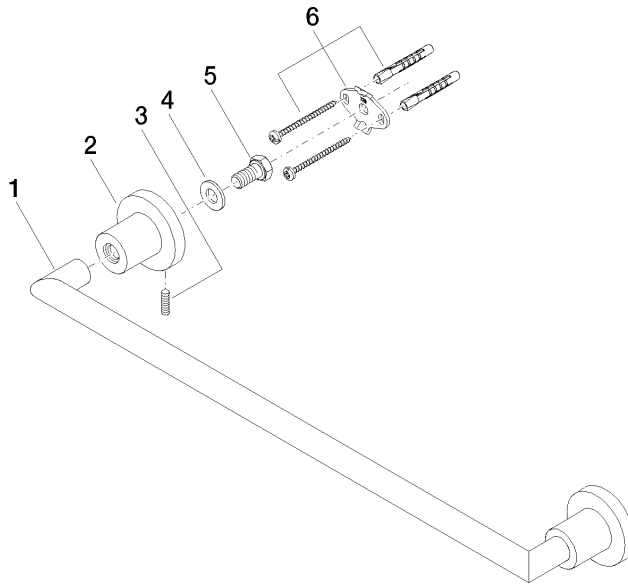

83 045 892

- Stichmaß 450 mm
- Breite 505 mm
- Höhe 55 mm
- Rosette Ø 55 mm
- Ausladung 81 mm

Passt zu TARA

	Schwarz matt	83 045 892-33
	Chrom	83 045 892-00
	Platin gebürstet	83 045 892-06
	Platin	83 045 892-08
	Dark Chrome	83 045 892-19
	Light Gold gebürstet	83 045 892-27
	Messing gebürstet (23kt Gold)	83 045 892-28
	Bronze gebürstet	83 045 892-42
	Champagne gebürstet (22kt Gold)	83 045 892-46
	Champagne (22kt Gold)	83 045 892-47
	Chrom gebürstet	83 045 892-93
	Dark Platinum gebürstet	83 045 892-99

83 045 892

mm [inches]

83 045 892

Produktversion ab 4/1/2024

Ersatzteile für die
anderen
Oberflächenvarianten
finden Sie hier:
Chrom

83 045 892

Ersatzteilstückliste

Produktversion ab 4/1/2024

Nr.	Artikelnummer	Benennung	Verbaumenge	Lieferzeit
	05 28 22 588 00-33	Halter für Badetuchhalter 468 x 40 x 18 mm - Schwarz matt	11	30