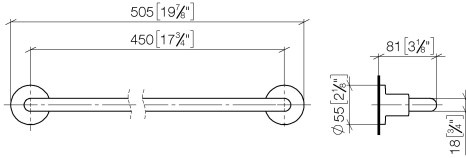

83 045 892

- Stichmaß 450 mm
- Breite 505 mm
- Höhe 55 mm
- Rosette Ø 55 mm
- Ausladung 81 mm

Passt zu TARA

	Schwarz matt	83 045 892-33
	Chrom	83 045 892-00
	Platin gebürstet	83 045 892-06
	Platin	83 045 892-08
	Dark Chrome	83 045 892-19
	Light Gold gebürstet	83 045 892-27
	Messing gebürstet (23kt Gold)	83 045 892-28
	Bronze gebürstet	83 045 892-42
	Champagne gebürstet (22kt Gold)	83 045 892-46
	Champagne (22kt Gold)	83 045 892-47
	Chrom gebürstet	83 045 892-93
	Dark Platinum gebürstet	83 045 892-99

83 045 892

mm [inches]

83 045 892

Produktversion ab 4/1/2024

Ersatzteile für die
anderen
Oberflächenvarianten
finden Sie hier:
Chrom

83 045 892

Ersatzteilstückliste

Produktversion ab 4/1/2024

Nr.	Artikelnummer	Benennung	Verbaumenge	Lieferzeit
	05 28 22 588 00-33	Halter für Badetuchhalter 468 x 40 x 18 mm - Schwarz matt	11	30