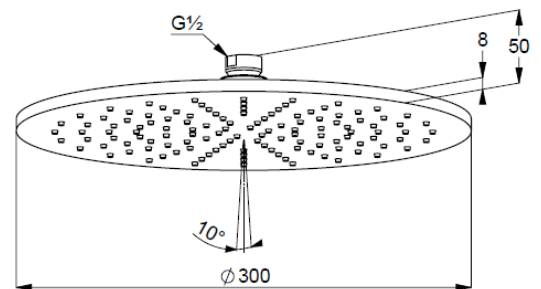

Technische Daten/ Technical Data

KLUDI A-QA
Kopfbrause 1 S
300mm
DN 15

Artikel- Nr.: 6433005-00

Oberfläche:
05 chrom

Artikeltext
Hersteller KLUDI GmbH & Co. KG
Typ: KLUDI A-QA
Kopfbrause 1 S
300mm
Artikel- Nr.: 6433005-00

Kopfbrause 1 S
mit einer Strahlart
mit Kalkschnellreinigung
Durchflussmenge bei 3 bar 23 l/min.
Anschlussgewinde G1/2
mit Kugelgelenk
Ø 300mm
Siebdichtung

Produktabbildung/ Product picture

Maßzeichnung/ Dimensional drawing