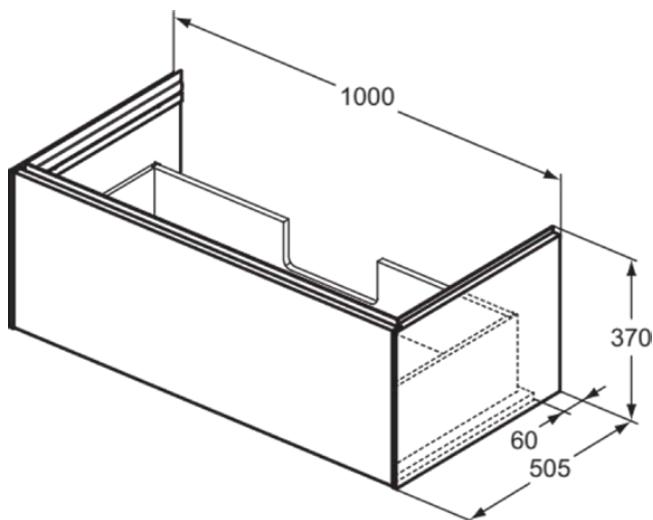

CONCA

T4579Y4

CONCA | Waschtisch-Unterschrank 1000x505x370 mm in eiche geflammt furnier, 1 Schublade | Vollauszug, Push-to-open, SoftClosing, Vormontiert, Nachhaltig gewonnenes Holz, Echtholz furnier

Bild & Zeichnung

Allgemeine Informationen

Produktkategorie:	Möbel
Produktart:	Waschtisch-Unterschrank
Marke:	Ideal Standard
Kollektion:	CONCA
Designer:	Palomba Serafini Associati
Colour:	Y4 - Eiche Geflammt Furnier
Oberflächenveredelung:	Matt
Höhe (mm):	370
Breite (mm):	1000
Ausladung (mm):	505
Befestigungsart:	Befestigungsset
Nettogewicht (kg):	34.70
EAN Code:	8014140483304