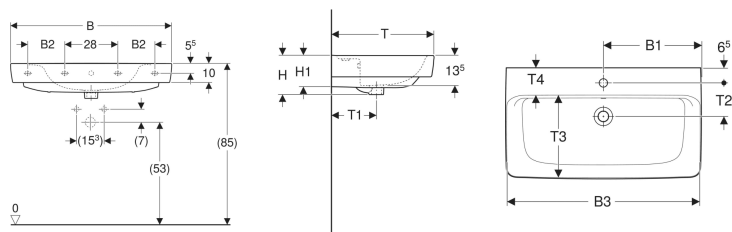

Geberit Renova Plan Waschtisch

Beispielbild

Eigenschaften

- Unterbaufähig
- Mit Halbsäule kombinierbar

Technische Daten

Werkstoff | Sanitärkeramik

| Art.-Nr. | Farbe / Oberfläche | Maß | Überlauf | B | B1 | B2 | B3 | Breite U | H | H1 | T | T1 | T2 | T3 | T4 | Befestigungspunkte | V E1 |
|----------------|--------------------|--------|----------|-------|---------|-------|---------|----------|---------|-------|-------|-------|---------|---------|---------|--------------------|-------|
| 501.698.00.8 * | weiß / KeraTect | mittig | sichtbar | 85 cm | 42.5 cm | 17 cm | 83.5 cm | 78.2 cm | 18.5 cm | 15 cm | 48 cm | 21 cm | 14.5 cm | 35.5 cm | 11.5 cm | 4 | 1 St. |

- Bei den Waschtischen 55, 60 und 65 cm ohne Überlauf, ist der Überlaufkanal komplett geschlossen