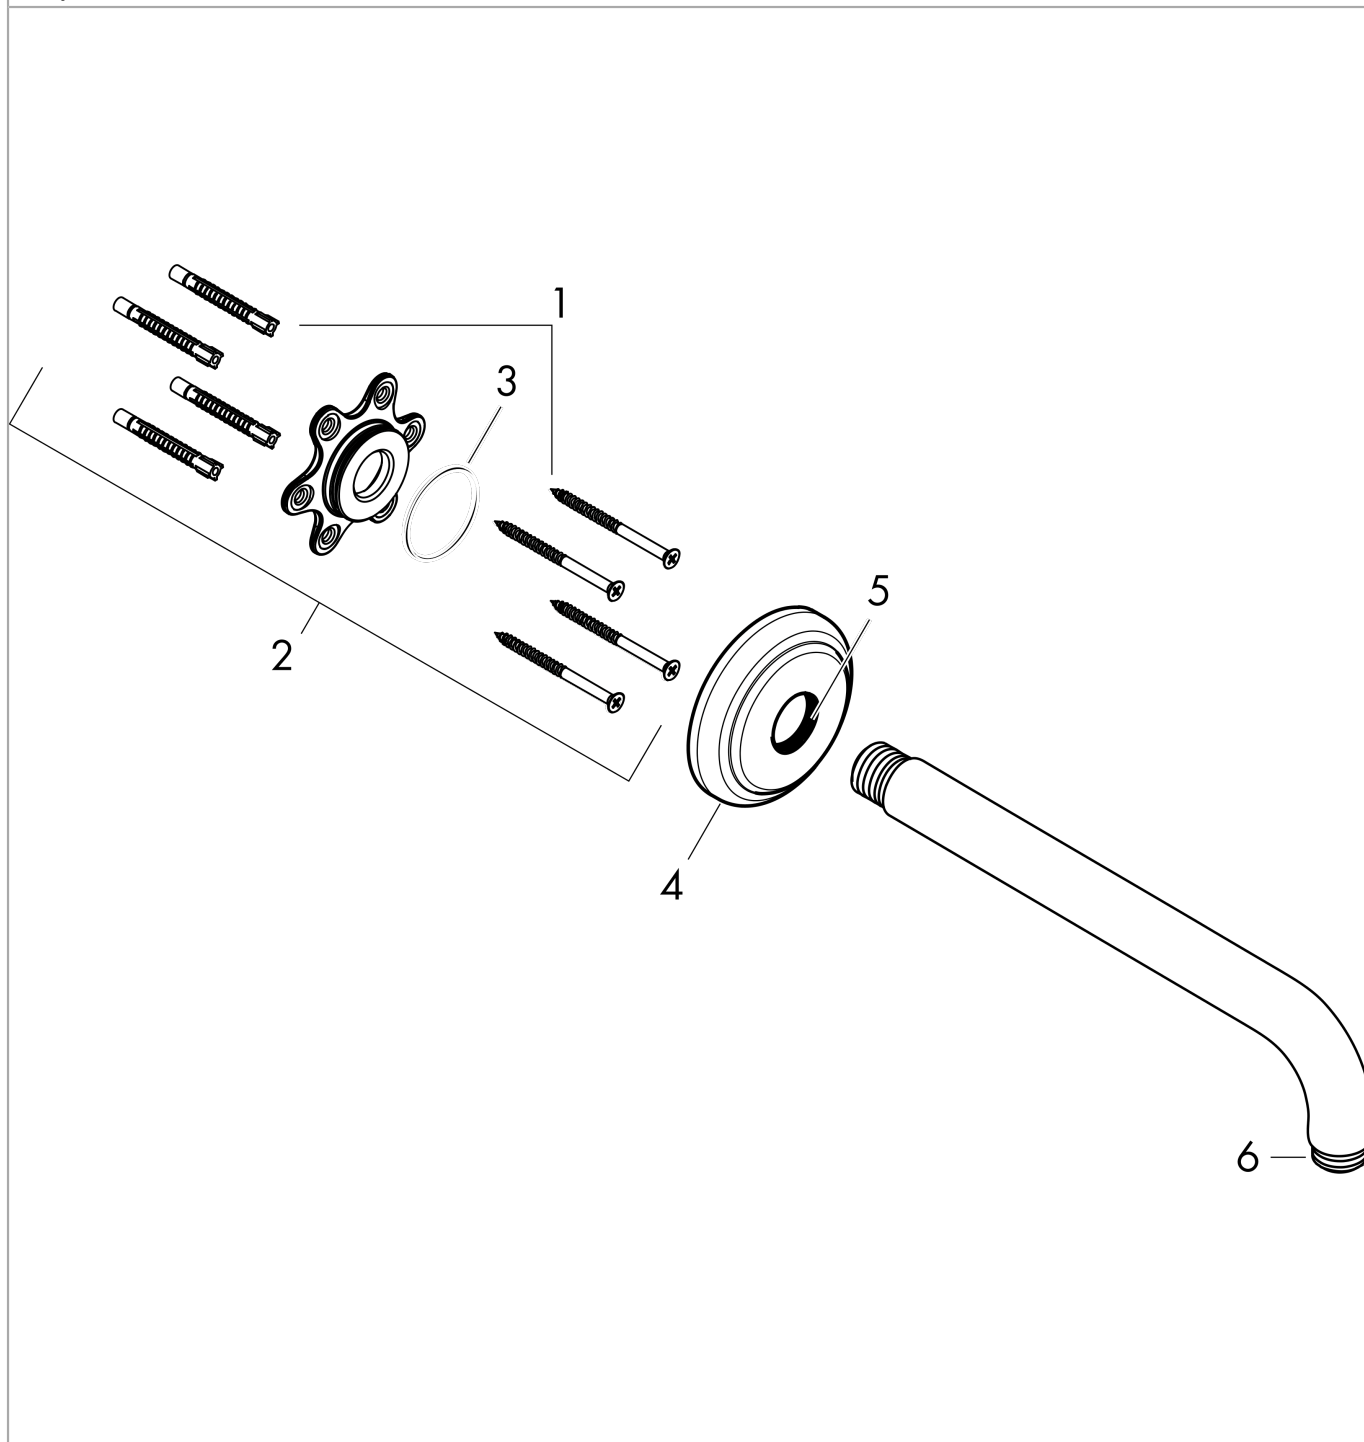

AXOR Montreux

Brausearm 389 mm

Oberfläche: **Brushed Nickel** Artikelnummer: **27348820**

Merkmale

- Länge: 389 mm
- Installationsart: Aufputzmontage
- Material: Messing
- Ausführung: 90° Winkel
- Anschlussart: G 1/2

Produktabbildung

Maßzeichnung

AXOR Montreux
Brausearm 389 mm
Oberfläche: **Brushed Nickel** Artikelnummer: **27348820**

Explosionszeichnung

Baujahr: >12/20

AXOR Montreux
Brausearm 389 mm
 Oberfläche: **Brushed Nickel** Artikelnummer: **27348820**

Ersatzteilliste

Baujahr: >12/20

Pos.		Artikelnummer	PG	VE
1	Befestigungssatz	95208000	11	1
2	O-Ring 34x2	98383000	2	1
3	Befestigungsteile	40916000	2	1
4	Rosette Ø 80 mm	93145820	11	1
5	O-Ring 22x2	98185000	1	1
6	O-Ring 16x2	98133000	1	1