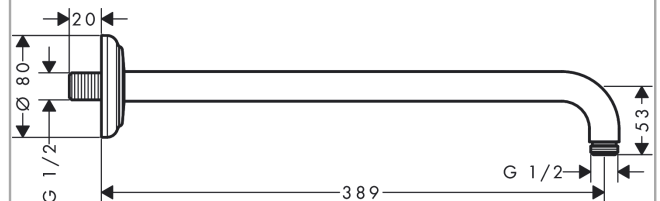

AXOR Montreux

Brausearm 389 mm

Oberfläche: **Brushed Nickel** Artikelnummer: **27348820**

Merkmale

- Länge: 389 mm
- Installationsart: Aufputzmontage
- Material: Messing
- Ausführung: 90° Winkel
- Anschlussart: G 1/2

Produktabbildung

Maßzeichnung

AXOR Montreux
Brausearm 389 mm
Oberfläche: **Brushed Nickel** Artikelnummer: **27348820**

Explosionszeichnung

Baujahr: >12/20

AXOR Montreux
Brausearm 389 mm
 Oberfläche: **Brushed Nickel** Artikelnummer: **27348820**

Ersatzteilliste

Baujahr: >12/20

Pos.		Artikelnummer	PG	VE
1	Befestigungssatz	95208000	11	1
2	O-Ring 34x2	98383000	2	1
3	Befestigungsteile	40916000	2	1
4	Rosette Ø 80 mm	93145820	11	1
5	O-Ring 22x2	98185000	1	1
6	O-Ring 16x2	98133000	1	1