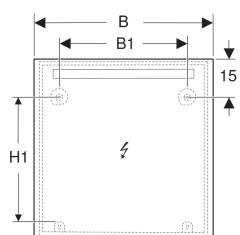

Eigenschaften

- Passend zu allen Badezimmerserien
- LED-Beleuchtung
- Ein-/Ausschalten des Lichts über Wandschalter
- Mit Geberit Aufhängung Flexinstall

Technische Daten

Schutzart	IP44
Schutzklasse	II
Nennspannung	220-240 V AC
Netzfrequenz	50/60 Hz
Betriebsspannung	220-240 V AC
Werkstoff	Aluminium
Energieeffizienzklasse Lichtquelle	E
Lichtfarbe	3000 K
Lebensdauer LED-Beleuchtung	30'000 h L70B50
Farbwiedergabeindex	>80
Standardabweichung des Farbabgleichs	6 SDCM

Lieferumfang

- Spiegel
- Befestigungsmaterial

Art.-Nr.	Farbe / Oberfläche	B	B1	H	H1	T	Leistungsaufnahme	Lichtstrom	VE1
502.813.00.1	Aluminium eloxiert	80 cm	60 cm	90 cm	70.5 cm	3.2 cm	10 W	991 lm	1 St.