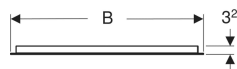

Geberit Option Basic Square Lichtspiegel Beleuchtung oben

Beispielbild

Eigenschaften

- Passend zu allen Badezimmerserien
- LED-Beleuchtung
- Ein-/Ausschalten des Lichts über Wandschalter
- Mit Geberit Aufhängung Flexinstall

Technische Daten

Schutzart	IP44
Schutzklasse	II
Nennspannung	220-240 V AC
Netzfrequenz	50/60 Hz
Betriebsspannung	220-240 V AC
Werkstoff	Aluminium
Energieeffizienzklasse Lichtquelle	E
Lichtfarbe	3000 K
Lebensdauer LED-Beleuchtung	30'000 h L70B50
Farbwiedergabeindex	>80
Standardabweichung des Farbabgleichs	6 SDCM

Lieferumfang

- Spiegel
- Befestigungsmaterial

Art.-Nr.	Farbe / Oberfläche	B	B1	H	H1	T	Leistungsaufnahme	Lichtstrom	VE1
502.813.00.1	Aluminium eloxiert	80 cm	60 cm	90 cm	70.5 cm	3.2 cm	10 W	991 lm	1 St.