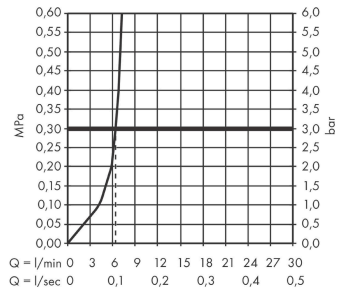

#### Produktabbildung

#### Maßzeichnung

**Aqittura M91**

**FilterSystem 240, 1jet, Starter Set**

Oberfläche: **Chrom** Artikelnummer: **76802000**

**Durchflussdiagramm**

**Aqittura M91**

**FilterSystem 240, 1jet, Starter Set**

Oberfläche: **Chrom** Artikelnummer: **76802000**