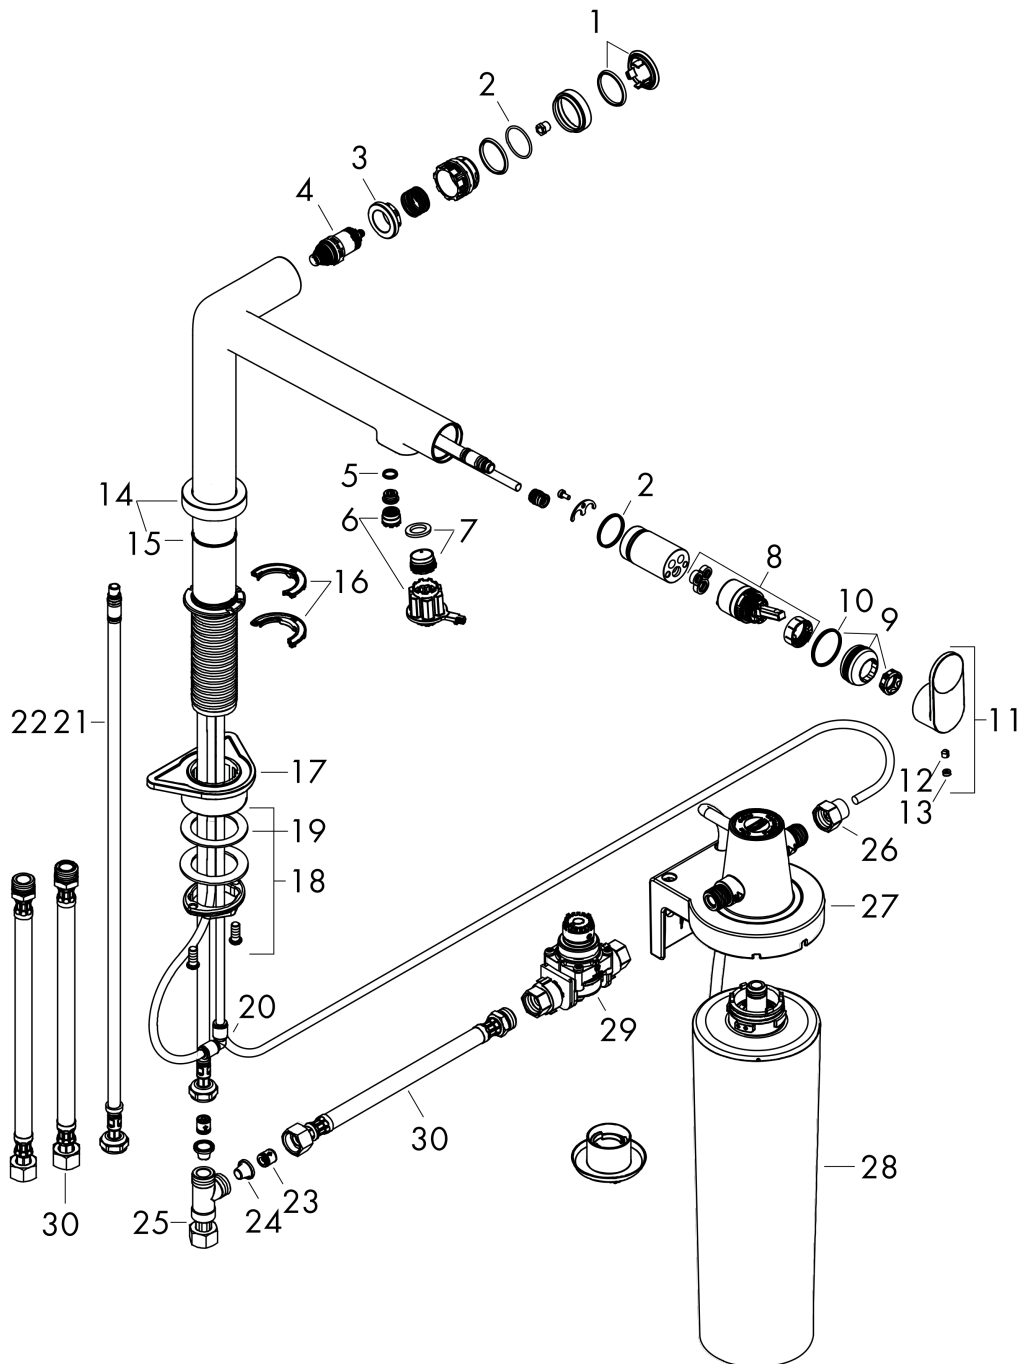

Aqittura M91

FilterSystem 240, 1jet, Starter Set

Oberfläche: **Chrom** Artikelnummer: **76802000**

Explosionszeichnung

Baujahr: >03/22

Aqittura M91

FilterSystem 240, 1jet, Starter Set

Oberfläche: **Chrom** Artikelnummer: **76802000**

Ersatzteilliste

Baujahr: >03/22

Pos.	Beschreibung	Artikelnummer	PG	VE
1	Deckel	92289000	4	1
2	O-Ring 23x1,5	92287000	1	1
3	Mutter	98368000	4	1
4	Absperreinheit (AVP)	98463000	10	1
5	O-Ring 8x1,5	98423000	1	1
6	Strahlregler laminar	94699000	7	1
7	Strahlregler laminar M18x1 (7 l/min)	96911000	9	1
8	Kartusche kpl.	93183000	15	1
9	Mutter	94703000	10	1
10	O-Ring 26x1,5	98390000	1	1
11	Griff	94700000	9	1
12	Madenschraube M5x5	98446000	1	1
13	Griffstopfen	93735610	3	1
14	Rosette	94704000	10	1
15	O-Ring 25x1,5	98146000	1	1
16	Anschlagring Set (60° / 110°)	94705000	4	1
17	Befestigungsteil	97523000	2	1
18	Schaftbefestigung kpl. (spezial)	93253000	6	1
19	Gleitring	97548000	1	1
20	Schnellkupplung	94711000	10	1
21	Anschlussschlauch	94267000	9	1
22	O-Ring 6,6x1,6	93019000	1	1
23	Rückflußverhinderer DW 10	96456000	3	1
24	Schmutzfangsieb	98516000	2	1
25	T-Stück	94707000	15	1
26	Adapter Set	94710000	10	1
27	Halteelement	94709000	15	1
28	Filter mit Aktivkohle und Mineralisierung (Harmony)	76828000	98	1
29	Druckminderer-Patrone	94708000	16	1
30	Anschlussschlauch 700 mm G3/8 x G3/8	95896000	11	1
a	Durchflussmesser	76818000	98	1