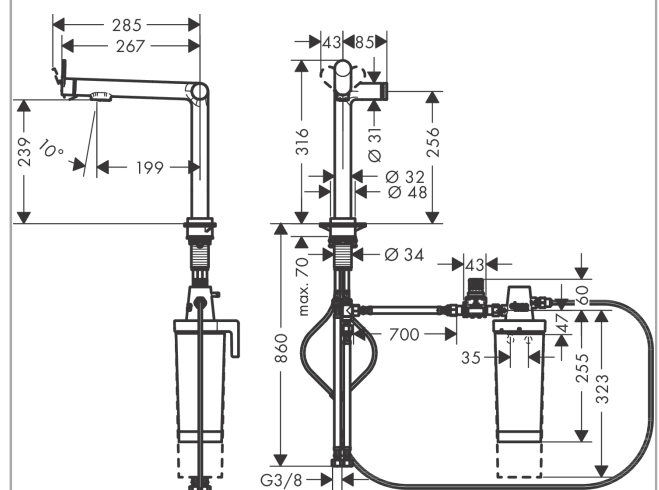

##### Merkmale

- besteht aus: Einhebel-Küchenmischer, Filterkopf, Mineralisierungskartusche Harmony mit Filter
- ComfortZone 240
- L-Auslauf
- Schwenkbereich einstellbar in 2 Stufen auf 60° oder 110°
- Laminarstrahl
- maximale Durchflussmenge bei 3 bar: 7 l/min
- Keramikmischsystem
- Rückflussverhinderer integriert
- für Durchlauferhitzer geeignet
- Hahnlochbohrung mit 35 mm erforderlich
- getrennte Wasserführung für gefiltertes und ungefiltertes Wasser
- gefiltertes stilles Trinkwasser über Select-Knopf
- Filterkapazität: 300 l
- Filteranschluss: G 3/8 Eingang und Ausgang
- maximale Entnahmemenge (gefiltertes Wasser): 1,3 l/min
- P-IX 38227/IO

#### Produktabbildung

#### Maßzeichnung

**Aqittura M91**

**FilterSystem 240, 1jet, Starter Set**

Oberfläche: **Chrom** Artikelnummer: **76802000**

**Durchflussdiagramm**

**Aqittura M91**

**FilterSystem 240, 1jet, Starter Set**

Oberfläche: **Chrom** Artikelnummer: **76802000**