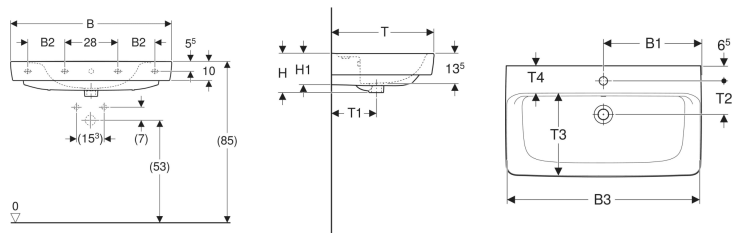

Geberit Renova Plan Waschtisch

Beispielbild

Eigenschaften

- Unterbaufähig
- Mit Halbsäule kombinierbar

Technische Daten

Werkstoff

Sanitärkeramik

Art.-Nr.	Farbe / Oberfläche	Oberflächenloch	Überlauf	B	B1	B2	B3	Breite Unterschrank	H	H1	T	T1	T2	T3	T4	Befestigungspunkte	VE 1
501.647.00.8	weiß / KeraTect	ohne	ohne	70 cm	35 cm	– cm	68.5 cm	63.4 cm	18.5 cm	15 cm	48 cm	21 cm	– cm	35.5 cm	11.5 cm	2	1 St.

- Bei den Waschtischen 55, 60 und 65 cm ohne Überlauf, ist der Überlaufkanal komplett geschlossen