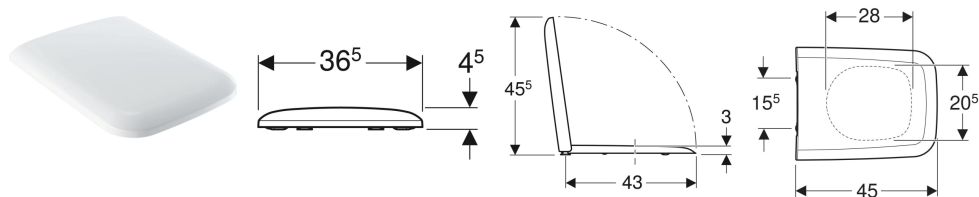

Geberit iCon Square WC-Sitz

Beispielbild

Eigenschaften

- WC-Deckel überlappend

Technische Daten

Werkstoff	Duroplast
Befestigungsabstand	15.5 cm

Art.-Nr.	Farbe / Oberfläche	Quick-Release-Scharniere	Absenkautomatik	Befestigung	Scharnierwerkstoff	VE1
500.837.01.1	weiß / glänzend	ja	ja	von oben	Messing verchromt	1 St.