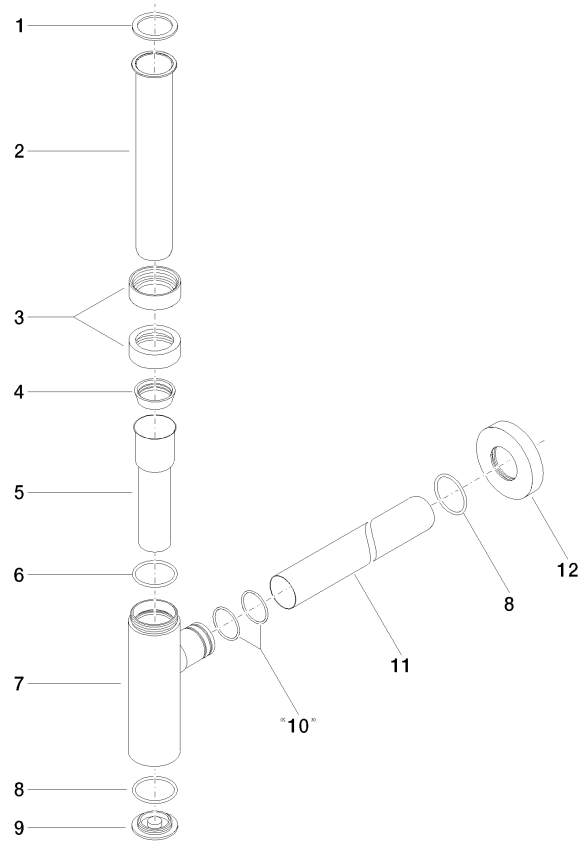

10 060 970

• Rosette Ø 70 mm

Passt zu: LULU, TARA, LISSÉ, VAIA, META

	Schwarz matt	10 060 970-33
	Chrom	10 060 970-00
	Platin gebürstet	10 060 970-06
	Platin	10 060 970-08
	Messing (23kt Gold)	10 060 970-09
	Dark Chrome	10 060 970-19
	Light Gold	10 060 970-26
	Light Gold gebürstet	10 060 970-27
	Messing gebürstet (23kt Gold)	10 060 970-28
	Bronze gebürstet	10 060 970-42
	Champagne gebürstet (22kt Gold)	10 060 970-46
	Champagne (22kt Gold)	10 060 970-47
	Chrom gebürstet	10 060 970-93
	Dark Platinum gebürstet	10 060 970-99

10 060 970

mm [inches]

10 060 970

Produktversion ab 10/1/2023

Ersatzteile für die
anderen
Oberflächenvarianten
finden Sie hier:
Chrom

Geruchverschluss - Schwarz matt

LULU

10 060 970

Ersatzteilstückliste

Produktversion ab 10/1/2023

Nr.	Artikelnummer	Benennung	Verbaumenge	Lieferzeit
	09 14 20 060 90	Dichtung NBR 70 -	15	2