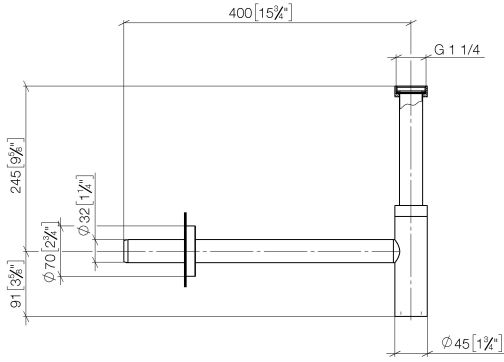

10 060 970

• Rosette Ø 70 mm

Passt zu: LULU, TARA, LISSÉ, VAIA, META

	Schwarz matt	10 060 970-33
	Chrom	10 060 970-00
	Platin gebürstet	10 060 970-06
	Platin	10 060 970-08
	Messing (23kt Gold)	10 060 970-09
	Dark Chrome	10 060 970-19
	Light Gold	10 060 970-26
	Light Gold gebürstet	10 060 970-27
	Messing gebürstet (23kt Gold)	10 060 970-28
	Bronze gebürstet	10 060 970-42
	Champagne gebürstet (22kt Gold)	10 060 970-46
	Champagne (22kt Gold)	10 060 970-47
	Chrom gebürstet	10 060 970-93
	Dark Platinum gebürstet	10 060 970-99

10 060 970

mm [inches]

10 060 970

Produktversion ab 10/1/2023

Ersatzteile für die
anderen
Oberflächenvarianten
finden Sie hier:
Chrom

Geruchverschluss - Schwarz matt

LULU

10 060 970

Ersatzteilstückliste

Produktversion ab 10/1/2023

Nr.	Artikelnummer	Benennung	Verbaumenge	Lieferzeit
	09 14 20 060 90	Dichtung NBR 70 -	15	2