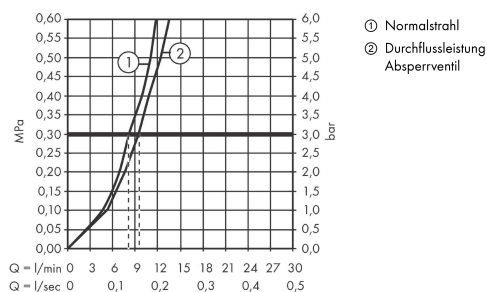

Technologie

Designpreise

reddot winner 2020

Zertifikate / Nachhaltigkeit

Produktabbildung

Maßzeichnung

Durchflussdiagramm

Talis M54
Einhebel-Küchenmischer 220, Geräteabsperrenteil, 1jet
 Oberfläche: **Chrom** Artikelnummer: **72805000**