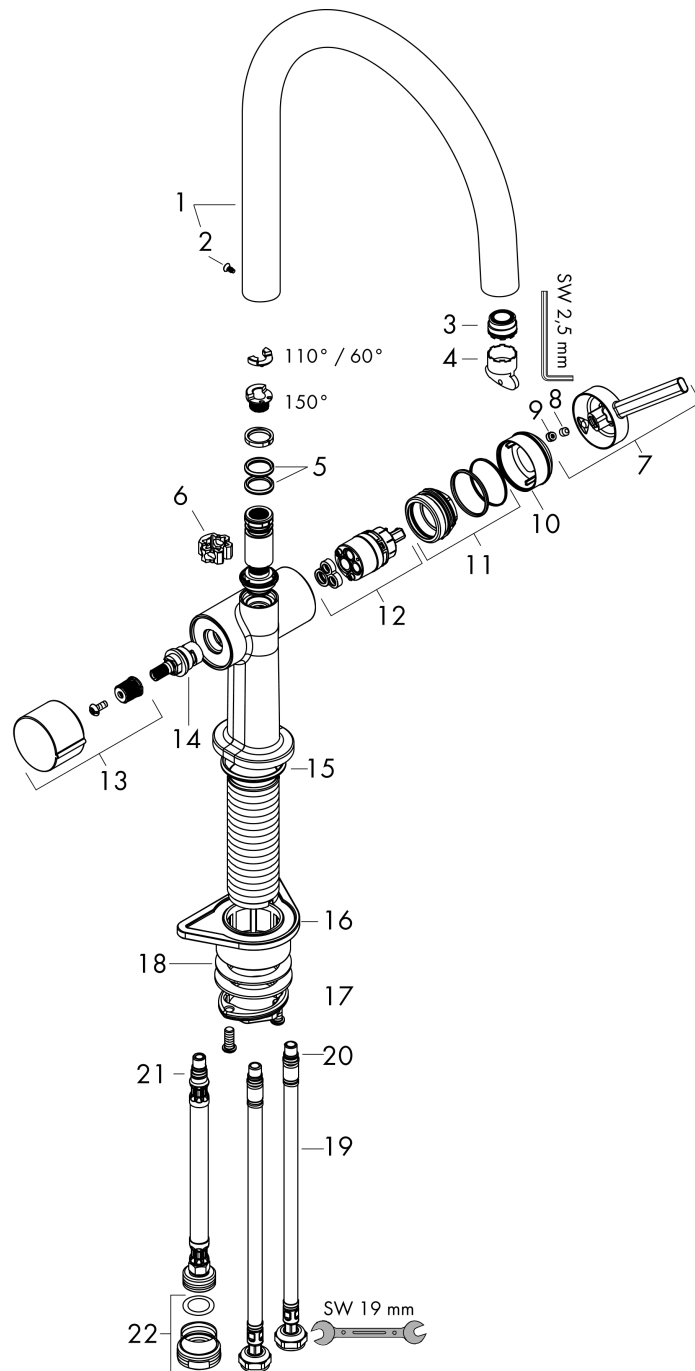

Talis M54
Einhebel-Küchenmischer 220, Geräteabsperrenteil, 1jet
 Oberfläche: **Chrom** Artikelnummer: **72805000**

Beschreibung

Merkmale

- ComfortZone 220
- Schwenkbereich einstellbar in 4 Stufen auf 60°, 110°, 150° oder 360°
- Laminarstrahl
- mit Geräteabsperrenteil
- maximale Durchflussmenge bei 3 bar: 9 l/min
- Keramikmischsystem
- Temperaturbegrenzung einstellbar
- für Durchlauferhitzer geeignet
- Hahnlochbohrung mit 35 mm erforderlich
- DVGW NW-6506DL0136
- PA-IX 29740/IO

Technologie

Designpreise

reddot winner 2020

Zertifikate / Nachhaltigkeit

Produktabbildung

Maßzeichnung

Durchflussdiagramm

Talis M54
Einhebel-Küchenmischer 220, Geräteabsperrenteil, 1jet
 Oberfläche: **Chrom** Artikelnummer: **72805000**

Explosionszeichnung

Baujahr: >04/21

Talis M54

Einhebel-Küchenmischer 220, Geräteabsperrenteil, 1jet

Oberfläche: **Chrom** Artikelnummer: **72805000**

Ersatzteilliste

Baujahr: >04/21

Pos.	Beschreibung	Artikelnummer	PG	VE
1	Auslauf kpl.	93757000	16	1
2	Schraube	94319000	6	1
3	Strahlformer	93748000	7	1
4	Serviceschlüssel	93750000	3	1
5	O-Ring 14x2,5	98189000	1	1
6	Axialring	97558000	1	1
7	Griff	93736000	9	1
8	Madenschraube M5x5	98446000	1	1
9	Griffstopfen	93735610	3	1
10	Kappe	93737000	9	1
11	Mutter	93738000	10	1
12	Kartusche kpl.	93760000	13	1
13	Griff	93809000	9	1
14	Absperreinheit	93658000	12	1
15	O-Ring 36x3	98052000	1	1
16	Befestigungsteil	97523000	2	1
17	Schaftbefestigung kpl. (Ø 34)	95049000	5	1
18	Gleitring	97548000	1	1
19	Anschlussschlauch 900 mm M8x0,75 G3/8	93746000	9	1
20	O-Ring 6,6x1,6	93019000	1	1
21	O-Ring 7x1,5	98422000	1	1
22	Reduziernippel	92844000	5	1