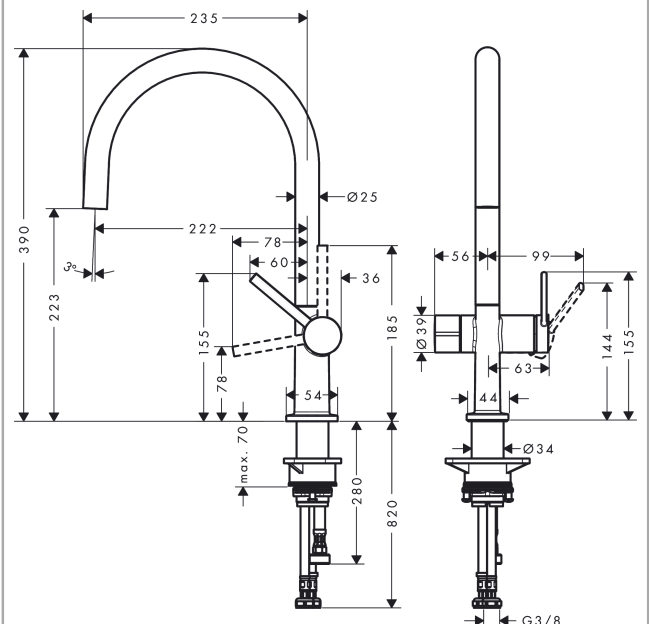

Talis M54
Einhebel-Küchenmischer 220, Geräteabsperrenteil, 1jet
 Oberfläche: **Chrom** Artikelnummer: **72805000**

Beschreibung

Merkmale

- ComfortZone 220
- Schwenkbereich einstellbar in 4 Stufen auf 60°, 110°, 150° oder 360°
- Laminarstrahl
- mit Geräteabsperrenteil
- maximale Durchflussmenge bei 3 bar: 9 l/min
- Keramikmischsystem
- Temperaturbegrenzung einstellbar
- für Durchlauferhitzer geeignet
- Hahnlochbohrung mit 35 mm erforderlich
- DVGW NW-6506DL0136
- PA-IX 29740/IO

Technologie

Designpreise

reddot winner 2020

Zertifikate / Nachhaltigkeit

Produktabbildung

Maßzeichnung

Durchflussdiagramm

Talis M54
Einhebel-Küchenmischer 220, Geräteabsperrenteil, 1jet
 Oberfläche: **Chrom** Artikelnummer: **72805000**

Explosionszeichnung

Baujahr: >04/21

Talis M54

Einhebel-Küchenmischer 220, Geräteabsperrenteil, 1jet

Oberfläche: **Chrom** Artikelnummer: **72805000**

Ersatzteilliste

Baujahr: >04/21

Pos.	Beschreibung	Artikelnummer	PG	VE
1	Auslauf kpl.	93757000	16	1
2	Schraube	94319000	6	1
3	Strahlformer	93748000	7	1
4	Serviceschlüssel	93750000	3	1
5	O-Ring 14x2,5	98189000	1	1
6	Axialring	97558000	1	1
7	Griff	93736000	9	1
8	Madenschraube M5x5	98446000	1	1
9	Griffstopfen	93735610	3	1
10	Kappe	93737000	9	1
11	Mutter	93738000	10	1
12	Kartusche kpl.	93760000	13	1
13	Griff	93809000	9	1
14	Absperreinheit	93658000	12	1
15	O-Ring 36x3	98052000	1	1
16	Befestigungsteil	97523000	2	1
17	Schaftbefestigung kpl. (Ø 34)	95049000	5	1
18	Gleitring	97548000	1	1
19	Anschlussschlauch 900 mm M8x0,75 G3/8	93746000	9	1
20	O-Ring 6,6x1,6	93019000	1	1
21	O-Ring 7x1,5	98422000	1	1
22	Reduziernippel	92844000	5	1