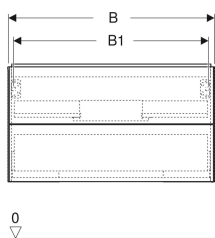

Geberit ONE Unterschrank für Waschtisch, mit zwei Schubladen

Beispielbild

Eigenschaften

- FSC™ C134279 zertifiziert
- Wandhängend
- Kompletter nutzbarer Stauraum in oberer Schublade
- Mit zwei Schubladen
- Push-to-open-Mechanismus zum Öffnen
- Schublade mit Selbsteinzug

- Feuchtigkeitsbeständig
- Vormontiert geliefert

Technische Daten

Werkstoff	Hochverdichtete Dreischicht-Holzspanplatte
Maximale Schubladenbelastung	30 kg

Lieferumfang

- Unterschrank für Waschtisch
- Befestigungsmaterial

Art.-Nr.	Farbe / Oberfläche	B	B1	B2	B3	Breite Waschtisch	H	T	VE1
505.261.00.3	lava / lackiert matt	59.2 cm	53.8 cm	51.7 cm	15.2 cm	60 cm	50.4 cm	47 cm	1 St.

Zubehör

- Geberit Set Schubladeneinsätze für obere Schublade
- Geberit Lichtleiste für Schublade, links und rechts, Länge 35 cm
- Geberit Steckdosenelement
- Geberit Steckdosenelement mit ComfortLight-Modul