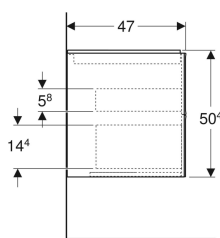

Geberit ONE Unterschrank für Waschtisch, mit zwei Schubladen

Beispielbild

Eigenschaften

- FSC™ C134279 zertifiziert
- Wandhängend
- Kompletter nutzbarer Stauraum in oberer Schublade
- Mit zwei Schubladen
- Push-to-open-Mechanismus zum Öffnen
- Schublade mit Selbsteinzug

- Feuchtigkeitsbeständig
- Vormontiert geliefert

Technische Daten

Werkstoff	Hochverdichtete Dreischicht-Holzspanplatte
Maximale Schubladenbelastung	30 kg

Lieferumfang

- Unterschrank für Waschtisch
- Befestigungsmaterial

Art.-Nr.	Farbe / Oberfläche	B	B1	B2	B3	Breite Waschtisch	H	T	VE1
505.261.00.3	lava / lackiert matt	59.2 cm	53.8 cm	51.7 cm	15.2 cm	60 cm	50.4 cm	47 cm	1 St.

Zubehör

- Geberit Set Schubladeneinsätze für obere Schublade
- Geberit Lichtleiste für Schublade, links und rechts, Länge 35 cm
- Geberit Steckdosenelement
- Geberit Steckdosenelement mit ComfortLight-Modul