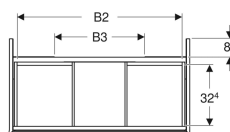

Geberit ONE Unterschrank für Waschtisch, mit zwei Schubladen

Beispielbild

Eigenschaften

- FSC™ C134279 zertifiziert
- Wandhängend
- Kompletter nutzbarer Stauraum in oberer Schublade
- Mit zwei Schubladen
- Push-to-open-Mechanismus zum Öffnen
- Schublade mit Selbsteinzug

- Feuchtigkeitsbeständig
- Vormontiert geliefert

Technische Daten

Werkstoff	Hochverdichtete Dreischicht-Holzspanplatte
Maximale Schubladenbelastung	30 kg

Lieferumfang

- Unterschrank für Waschtisch
- Befestigungsmaterial

Art.-Nr.	Farbe / Oberfläche	B	B1	B2	B3	Breite Waschtisch	H	T	VE1
505.261.00.3	lava / lackiert matt	59.2 cm	53.8 cm	51.7 cm	15.2 cm	60 cm	50.4 cm	47 cm	1 St.

Zubehör

- Geberit Set Schubladeneinsätze für obere Schublade
- Geberit Lichtleiste für Schublade, links und rechts, Länge 35 cm
- Geberit Steckdosenelement
- Geberit Steckdosenelement mit ComfortLight-Modul