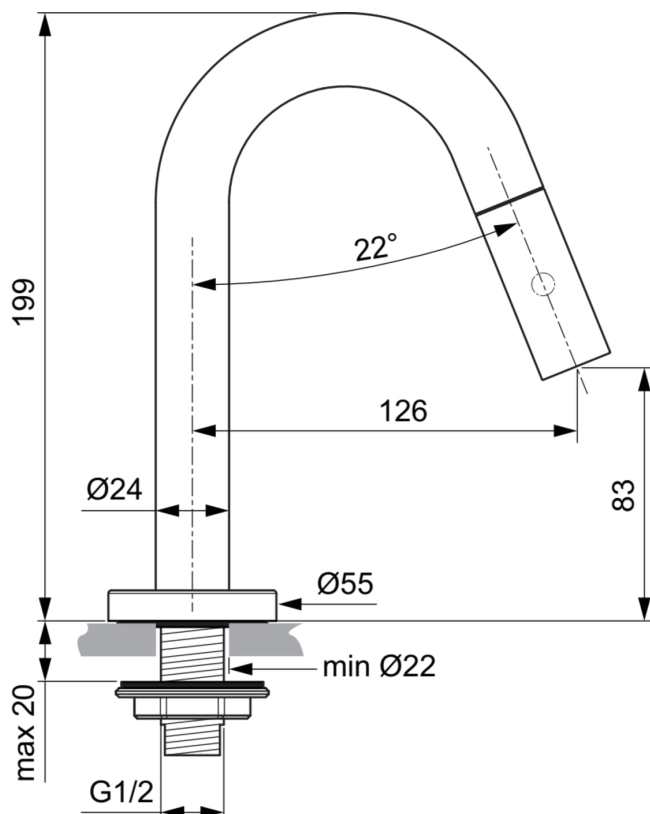

CERALINE

F2842AA

CERALINE | Waschtischarmatur 55x199 mm, 126 mm vertikaler Abstand bis Mitte Auslauf in chrom, 6 l/min (3 bar), ohne Ablaufgarnitur | Verdeckter Strahlregler, SmartShine Oberfläche

Bild & Zeichnung

Allgemeine Informationen

Produktkategorie:	Waschtischarmaturen
Produktart:	Waschtischarmatur
Marke:	Ideal Standard
Kollektion:	CERALINE
Designer:	Ideal Standard
Colour:	AA - Chrom
Oberflächenveredelung:	glänzend
Maximale Höhe (mm):	199
Maximale Breite (mm):	55
Befestigungsart:	Schaftverschraubung
Nettogewicht (kg):	0.68
EAN Code:	8711678000118

Anzahl der Rosette(n):	1
Anzahl der Griffe:	1
BlueStart Technologie:	Nein
Farbcode:	AA
Farbbeschreibung:	chrom
Cool Body Technologie:	Nein
Easy-Fix Technologie:	Nein
Griffposition:	Seitlich
IdealPure Technologie:	Nein
Mit Kettenöse:	Nein
Integrierte Elektronik:	Nein
Niederdruckmodell:	Nein
Material:	Metall
Materialspezifikation:	Messing
Maximaler Durchfluss bei 3 bar (l/min):	6
Maximaler Durchfluss bei 3 bar (l/min) für alle Auslässe:	6
Durchfluss bei 3 bar (l) - Auslauf:	6
Betriebs-Höchstdruck (bar):	10

CERALINE

F2842AA

CERALINE | Waschtischarmatur 55x199 mm, 126 mm vertikaler Abstand bis Mitte Auslauf in chrom, 6 l/min (3 bar), ohne Ablaufgarnitur | Verdeckter Strahlregler, SmartShine Oberfläche

Produktspezifikationen