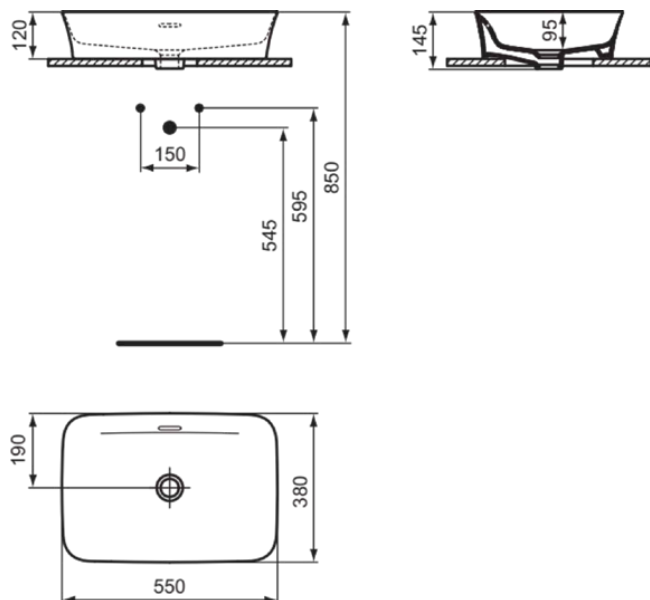

IPALYSS

E2078MA

IPALYSS | Schale 550x380x145 mm in weiß, ohne Hahnloch, mit Überlauf | Diamatec, Platzsparender Waschtisch, IdealPlus

Bild & Zeichnung

Allgemeine Informationen

Produktkategorie:	Waschtische
Produktart:	Schale
Marke:	Ideal Standard
Kollektion:	IPALYSS
Designer:	Studio Levien
Colour:	MA - Weiß
Oberflächenveredelung:	glänzend
Maximale Höhe (mm):	145
Maximale Breite (mm):	550
Ausladung (mm):	380
Nettogewicht (kg):	9.10
EAN Code:	5017830542148

Im Lieferumfang enthaltene Produkte

D570967: EXPRESSION | Befestigungsset in neutral

Features

Downloads

- [Installation Guide](#)

Produktstandards & Zertifikate

Normen:	EN 14688
Declaration of Performance classification (DoP):	CL25

IPALYSS

E2078MA

IPALYSS | Schale 550x380x145 mm in weiß, ohne Hahnloch, mit Überlauf | Diamatec, Platzsparender Waschtisch, IdealPlus

Produktspezifikationen

Sichtbarer Überlauf:	Ja
PVD Technologie:	Nein
Ablagefläche:	Ohne
Oberflächenveredelung:	glänzend
Form des Überlaufs:	Geschlitzt
Mit Rückwand:	Nein
Mit Verschlussstopfen:	Nein
Mit Überlauf:	Ja
Mit Siphon:	Nein
Montageart:	Aufgesetzt