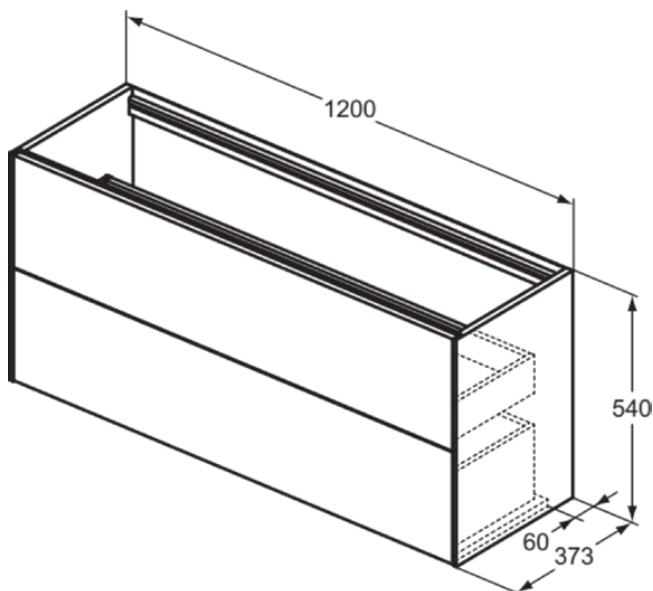

CONCA

T3951Y1

CONCA | Waschtisch-Unterschrank 1200x373x540 mm in weiß matt lackiert, 2 Schubladen | Vollauszug, Push-to-open, SoftClosing, Vormontiert, Nachhaltig gewonnenes Holz, Echtholz furnier

Bild & Zeichnung

Allgemeine Informationen

Produktkategorie:	Möbel
Produktart:	Waschtisch-Unterschrank
Marke:	Ideal Standard
Kollektion:	CONCA
Designer:	Palomba Serafini Associati
Colour:	Y1 - Weiß Matt Lackiert
Oberflächenveredelung:	Matt
Höhe (mm):	540
Breite (mm):	1200
Ausladung (mm):	373
Befestigungsart:	Befestigungsset
Nettogewicht (kg):	41.00
EAN Code:	8014140461395

Features

	Vollauszug		Push-to-open
	SoftClosing		Vormontiert
	Nachhaltig gewonnenes Holz		Echtholz furnier

Downloads

- [Installation Guide](#)
- [Spare Parts List](#)

Produktspezifikationen

Einzugsmechanismus:	Softclosing
Farbcode:	Y1
Farbbeschreibung:	weiß matt lackiert
Eckmodell:	Nein
Vollauszug:	Yes
Griff(e):	Grifflos
Einstellbare Montagefüße:	Nein
Material:	Holz
Materialspezifikation (Korpus):	Hochverdichtete 3-Schicht Spanplatte
Anzahl der Türen (gesamt):	0
Anzahl der Türen (links öffnend):	0
Anzahl der Türen (rechts öffnend):	0
Anzahl der Auszüge (gesamt):	2
Anzahl der externen Auszüge:	2
Anzahl der internen Auszüge:	0
Anzahl der offenen Fächer:	0

CONCA

T3951Y1

CONCA | Waschtisch-Unterschrank 1200x373x540 mm in weiß matt lackiert, 2 Schubladen | Vollauszug, Push-to-open, SoftClosing, Vormontiert, Nachhaltig gewonnenes Holz, Echtholz furnier

Produktspezifikationen