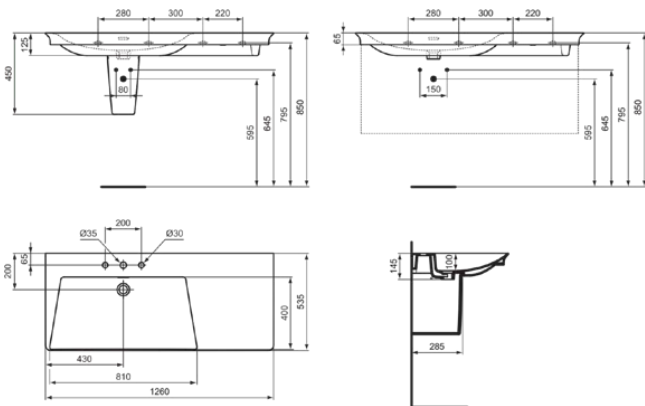

LDV

E269601

LDV | Möbelwaschtisch 1260x535x145 mm in weiß glänzend, 3 Hahnlöcher, mit Überlauf

## Allgemeine Informationen

Produktkategorie:	Waschtische
Produktart:	Möbelwaschtisch
Marke:	Ideal Standard
Kollektion:	LDV
Designer:	Palomba Serafini Associati
Colour:	01 - Weiß Glänzend
Oberflächenveredelung:	glänzend
Maximale Höhe (mm):	145
Maximale Breite (mm):	1260
Ausladung (mm):	535
Befestigungsart:	Befestigungsschrauben
Nettogewicht (kg):	36.50
EAN Code:	5017830564072