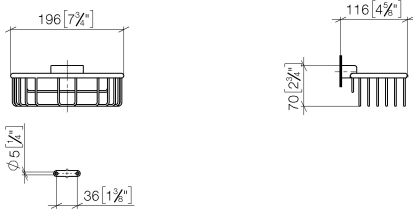

83 290 970

- Breite 200 mm
- Höhe 70 mm
- Ausladung 115 mm

Passt zu: MEM, CL.1, TARA, LISSÉ,
MADISON, VAIA, META, CYO

	Chrom	83 290 970-00
	Platin gebürstet	83 290 970-06
	Platin	83 290 970-08
	Messing (23kt Gold)	83 290 970-09
	Dark Chrome	83 290 970-19
	Light Gold	83 290 970-26
	Light Gold gebürstet	83 290 970-27
	Messing gebürstet (23kt Gold)	83 290 970-28
	Schwarz matt	83 290 970-33
	Bronze gebürstet	83 290 970-42
	Champagne gebürstet (22kt Gold)	83 290 970-46
	Champagne (22kt Gold)	83 290 970-47
	Chrom gebürstet	83 290 970-93
	Dark Platinum gebürstet	83 290 970-99

83 290 970

mm [inches]

83 290 970

Produktversion ab 10/1/2023

Ersatzteile für die
anderen
Oberflächenvarianten
finden Sie hier: Platin
gebürstet

Duschkorb für Wandmontage - Chrom

MEM

83 290 970

Ersatzteilstückliste

Produktversion ab 10/1/2023

Nr.	Artikelnummer	Benennung	Verbaumenge	Lieferzeit
	05 30 31 025 00 90	Befestigung Schraube Halbrundkopf 4,5 x 60 mm -	9	2