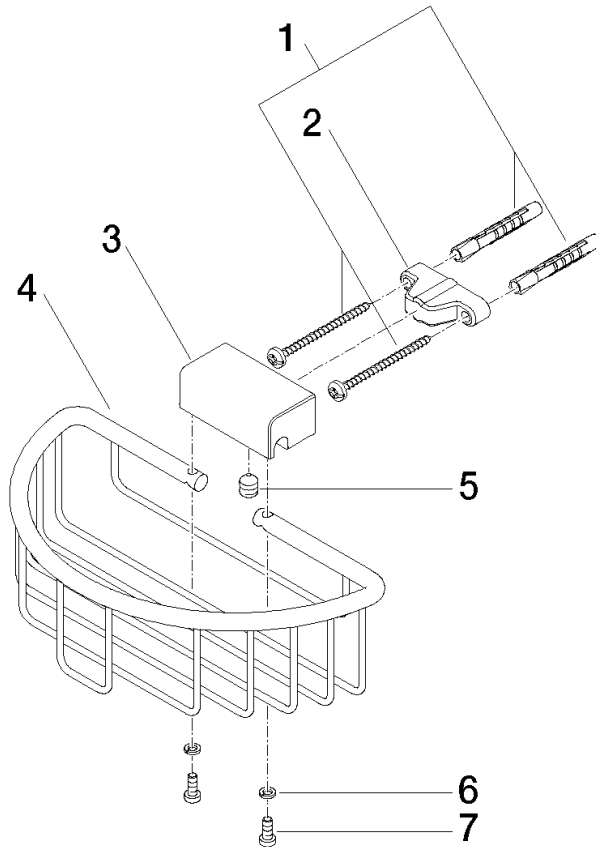

83 290 970

- Breite 200 mm
- Höhe 70 mm
- Ausladung 115 mm

Passt zu: MEM, CL.1, TARA, LISSÉ,
MADISON, VAIA, META, CYO

	Chrom	83 290 970-00
	Platin gebürstet	83 290 970-06
	Platin	83 290 970-08
	Messing (23kt Gold)	83 290 970-09
	Dark Chrome	83 290 970-19
	Light Gold	83 290 970-26
	Light Gold gebürstet	83 290 970-27
	Messing gebürstet (23kt Gold)	83 290 970-28
	Schwarz matt	83 290 970-33
	Bronze gebürstet	83 290 970-42
	Champagne gebürstet (22kt Gold)	83 290 970-46
	Champagne (22kt Gold)	83 290 970-47
	Chrom gebürstet	83 290 970-93
	Dark Platinum gebürstet	83 290 970-99

83 290 970

mm [inches]

83 290 970

Produktversion ab 10/1/2023

Ersatzteile für die
anderen
Oberflächenvarianten
finden Sie hier: Platin
gebürstet

Duschkorb für Wandmontage - Chrom

MEM

83 290 970

Ersatzteilstückliste

Produktversion ab 10/1/2023

Nr.	Artikelnummer	Benennung	Verbaumenge	Lieferzeit
	05 30 31 025 00 90	Befestigung Schraube Halbrundkopf 4,5 x 60 mm -	9	2