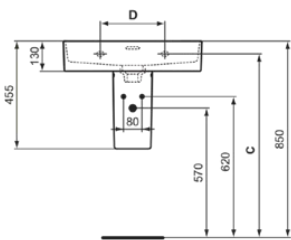

STRADA II

T3000MA

STRADA II | Waschtisch 600x430x180 mm in weiß, 1 Hahnloch, mit Überlauf | Platzsparender Waschtisch, IdealPlus

Bild & Zeichnung

	A	B	C	D
T3001	800	780	795	280
T3639	800	780	800	280
T3000	600	580	795	280
T3638	600	580	800	280
T2928	500	480	800	200
T3637	500	480	800	200

Allgemeine Informationen

Produktkategorie:	Waschtische
Produktart:	Waschtisch
Marke:	Ideal Standard
Kollektion:	STRADA II
Designer:	Studio Levien
Colour:	MA - Weiß
Oberflächenveredelung:	glänzend
Maximale Höhe (mm):	180
Maximale Breite (mm):	600
Ausladung (mm):	430
Nettogewicht (kg):	15.00
EAN Code:	8014140450559

Features

Platzsparender Waschtisch

IdealPlus

Produktstandards & Zertifikate

Normen:	EN 14688
Declaration of Performance classification (DoP):	CL25

Produktspezifikationen

Farbcode:	MA
Farbbeschreibung:	weiß
Eckmodell:	Nein
IdealPlus Technologie:	Ja
Barrierefreies Produkt:	Nein
Mit Kettenöse:	Nein
Material:	Keramik
Materialspezifikation:	Glasiertes Porzellan
Anzahl von Hahnlöchern je Waschbecken:	1
Anzahl von Waschbecken:	1
Sichtbarer Überlauf:	Ja
PVD Technologie:	Nein
Pladsbesparende model:	Nein
Ablagefläche:	Hinten
Oberflächenveredelung:	glänzend
Position des Hahnlochs:	Mitte
Form des Überlaufs:	Geschlitzt
Mit Rückwand:	Nein
Mit Verschlussstopfen:	Nein
Mit Überlauf:	Ja
Mit Siphon:	Nein

STRADA II

T3000MA

STRADA II | Waschtisch 600x430x180 mm in weiß, 1 Hahnloch, mit Überlauf | Platzsparender Waschtisch, IdealPlus

Befestigungsmaterial im Lieferumfang enthalten:	Nein
Montageart:	wandhängend
Empfohlene Ausschittschablone:	EEEV47367