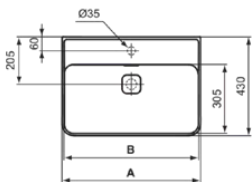

STRADA II

T3000MA

STRADA II | Waschtisch 600x430x180 mm in weiß, 1 Hahnloch, mit Überlauf | Platzsparender Waschtisch, IdealPlus

Bild & Zeichnung

	A	B	C	D
T3001	800	780	795	280
T3639	800	780	800	280
T3000	600	580	795	280
T3638	600	580	800	280
T2928	500	480	800	200
T3637	500	480	800	200

Allgemeine Informationen

Produktkategorie:	Waschtische
Produktart:	Waschtisch
Marke:	Ideal Standard
Kollektion:	STRADA II
Designer:	Studio Levien
Colour:	MA - Weiß
Oberflächenveredelung:	glänzend
Maximale Höhe (mm):	180
Maximale Breite (mm):	600
Ausladung (mm):	430
Nettogewicht (kg):	15.00
EAN Code:	8014140450559

STRADA II

T3000MA

STRADA II | Waschtisch 600x430x180 mm in weiß, 1 Hahnloch, mit Überlauf | Platzsparender Waschtisch, IdealPlus

Befestigungsmaterial im Lieferumfang enthalten:	Nein
Montageart:	wandhängend
Empfohlene Ausschittschablone:	EEEV47367