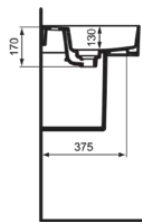

STRADA II

T3000MA

STRADA II | Waschtisch 600x430x180 mm in weiß, 1 Hahnloch, mit Überlauf | Platzsparender Waschtisch, IdealPlus

Bild & Zeichnung

	A	B	C	D
T3001	800	780	795	280
T3639	800	780	800	280
T3000	600	580	795	280
T3638	600	580	800	280
T2928	500	480	800	200
T3637	500	480	800	200

Allgemeine Informationen

Produktkategorie:	Waschtische
Produktart:	Waschtisch
Marke:	Ideal Standard
Kollektion:	STRADA II
Designer:	Studio Levien
Colour:	MA - Weiß
Oberflächenveredelung:	glänzend
Maximale Höhe (mm):	180
Maximale Breite (mm):	600
Ausladung (mm):	430
Nettogewicht (kg):	15.00
EAN Code:	8014140450559

STRADA II

T3000MA

STRADA II | Waschtisch 600x430x180 mm in weiß, 1 Hahnloch, mit Überlauf | Platzsparender Waschtisch, IdealPlus

Befestigungsmaterial im Lieferumfang enthalten:	Nein
Montageart:	wandhängend
Empfohlene Ausschittschablone:	EEEV47367