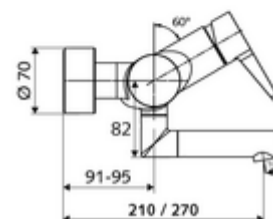

Artikelnummer: 01 653 06 99

Aufputz-Waschtisch-Armatur VITUS VW-EH-M Mischwasser

Manuelle Einhebel-Betätigung.

Lieferumfang

- Einhebel-Aufputz-Waschtisch-Armatur
  - Betätigungshebel aus Messing
  - Ventil zur Durchführung einer manuellen thermischen Desinfektion (gemäß DVGW Arbeitsblatt W 551)
  - Einhebel-Misch-Keramikkartusche mit Heißwasser- und Durchflussbegrenzung
  - 2 Rückflussverhinderer RV (EN 1717: EB)
  - Schwenkbarer Auslauf (arretierbar) mit Strahlregler
- 2 S-Anschlüsse und Rosetten (tiefeneinstellbar)

Technische Daten

- Durchfluss: max. 5 l/min druckunabhängig
- Fließdruck: 1,0 - 5,0 bar
- Max. Ruhedruck: 8 bar
- Max. Betriebstemperatur: 70 °C (80 °C für thermische Desinfektion)
- Werkstoff: Auslauf Messing konform TrinkwV; Gehäuse Messing konform TrinkwV
- Oberfläche: chrom
- Ausladung bis Mitte Strahlregler: 210 mm
- Anschluss: 2x DN 15 G 1/2 AG
- Zertifikate: PA-IX 38238/IO, Belgaqua
- Geräuschkategorie: I
- Durchflussklasse: O

Lieferdaten

- Gewicht: 4,79 kg/Stück
- Verpackungseinheit: 1

Empfohlene zugehörige Artikel

S-Anschlussset mit Vorabspernung

ArtikelNr.: 23 775 00 99