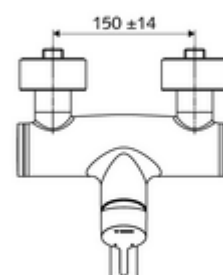

Artikelnummer: 01 653 06 99

Aufputz-Waschtisch-Armatur VITUS VW-EH-M Mischwasser

Manuelle Einhebel-Betätigung.

Lieferumfang

- Einhebel-Aufputz-Waschtisch-Armatur
  - Betätigungshebel aus Messing
  - Ventil zur Durchführung einer manuellen thermischen Desinfektion (gemäß DVGW Arbeitsblatt W 551)
  - Einhebel-Misch-Keramikkartusche mit Heißwasser- und Durchflussbegrenzung
  - 2 Rückflussverhinderer RV (EN 1717: EB)
  - Schwenkbarer Auslauf (arretierbar) mit Strahlregler
- 2 S-Anschlüsse und Rosetten (tiefeneinstellbar)

Technische Daten

- Durchfluss: max. 5 l/min druckunabhängig
- Fließdruck: 1,0 - 5,0 bar
- Max. Ruhedruck: 8 bar
- Max. Betriebstemperatur: 70 °C (80 °C für thermische Desinfektion)
- Werkstoff: Auslauf Messing konform TrinkwV; Gehäuse Messing konform TrinkwV
- Oberfläche: chrom
- Ausladung bis Mitte Strahlregler: 210 mm
- Anschluss: 2x DN 15 G 1/2 AG
- Zertifikate: PA-IX 38238/IO, Belgaqua
- Geräuschkategorie: I
- Durchflussklasse: O

Lieferdaten

- Gewicht: 4,79 kg/Stück
- Verpackungseinheit: 1

Empfohlene zugehörige Artikel

S-Anschlussset mit Vorabspernung

ArtikelNr.: 23 775 00 99