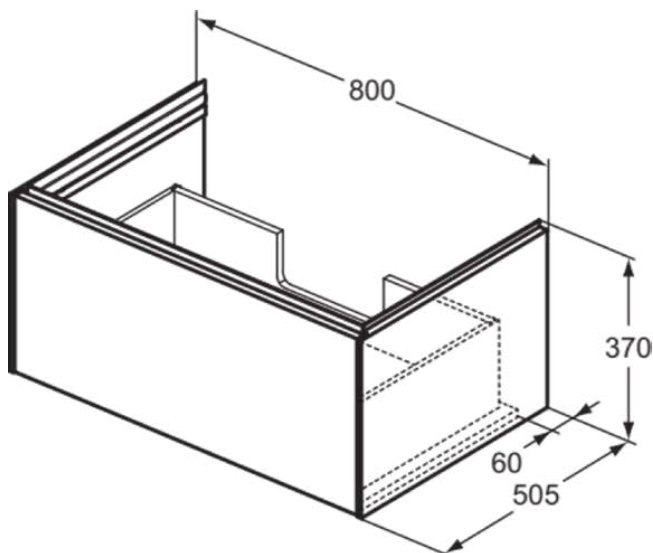

CONCA

T4578Y4

CONCA | Waschtisch-Unterschrank 800x505x370 mm in eiche geflammt furnier, 1 Schublade | Vollauszug, Push-to-open, SoftClosing, Vormontiert, Nachhaltig gewonnenes Holz, Echtholz furnier

Bild & Zeichnung

Allgemeine Informationen

Produktkategorie:	Möbel
Produktart:	Waschtisch-Unterschrank
Marke:	Ideal Standard
Kollektion:	CONCA
Designer:	Palomba Serafini Associati
Colour:	Y4 - Eiche Geflammt Furnier
Oberflächenveredelung:	Matt
Höhe (mm):	370
Breite (mm):	800
Ausladung (mm):	505
Befestigungsart:	Befestigungsset
Nettogewicht (kg):	28.00
EAN Code:	8014140483243

CONCA

T4578Y4

CONCA | Waschtisch-Unterschrank 800x505x370 mm in eiche geflammt furnier, 1 Schublade | Vollauszug, Push-to-open, SoftClosing, Vormontiert, Nachhaltig gewonnenes Holz, Echtholzfurnier

Produktspezifikationen