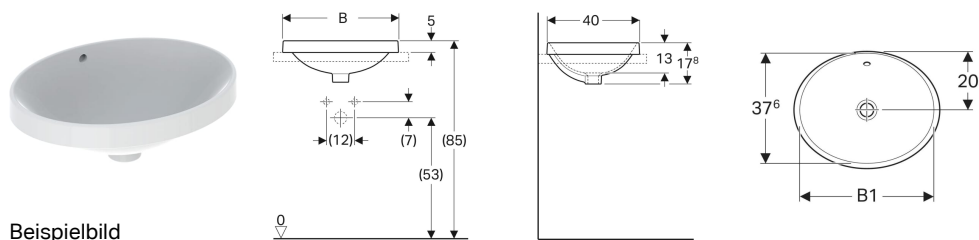

Geberit VariForm Einbauwaschtisch oval

Beispielbild

- Einfache Montage dank mitgelieferter Ausschnittschablone

Verwendungszwecke

- Zur Montage in Waschtischplatten von oben

Eigenschaften

- Oval

Lieferumfang

- Schablone

Technische Daten

Werkstoff

Sanitärkeramik

Art.-Nr.	Farbe / Oberfläche	Hahnloch	Überlauf	B	B1	H	T	VE1
500.717.01.2	weiß / Unterseite: glasiert	ohne	sichtbar	55 cm	53 cm	17.8 cm	40 cm	1 St.

Zubehör