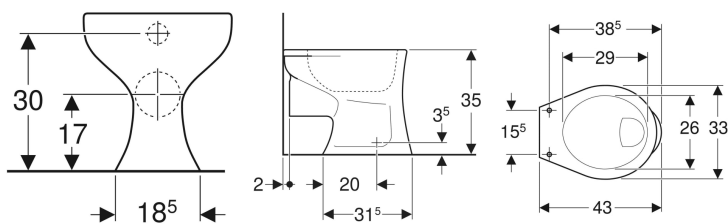

Geberit Bambini Stand-WC für Kinder, Flachspüler, für WC-Sitz

Beispielbild

Verwendungszwecke

- Für Kinder
- Für Kinderbetreuungseinrichtungen
- Für UP-Spülkästen
- Für Druckspüler

Eigenschaften

- Bodenstehend

Lieferumfang

- WC-Keramik

Zusätzlich zu bestellen

- WC-Sitz
- Befestigungsmaterial

- Flachspül-WC
- Mit Spülrand
- Typ 1, Vollmenge 6 l, nach EN 997
- Abgang horizontal

Technische Daten

Werkstoff | Sanitärkeramik

Art.-Nr.	Farbe / Oberfläche	B	H	T	VE1
211500000	weiß	33 cm	35 cm	43 cm	1 St.

Zubehör

- Geberit Bambini Anschlussset für Kinder-WC

- Das Anschlussset ist Bestandteil des Lieferumfangs des Geberit Duofix Element für Kinder-Stand-WC Art.-Nr. 111.922.00.5