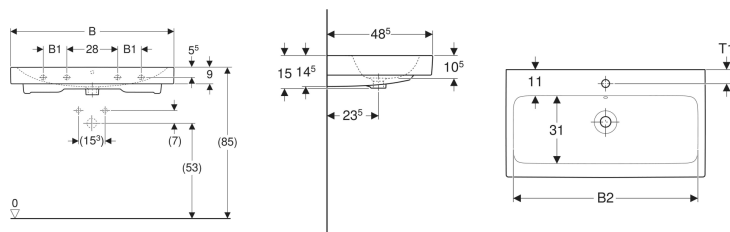

Geberit iCon Waschtisch

Beispielbild

Eigenschaften

- Unterbaufähig

Technische Daten

Werkstoff

Sanitärkeramik

Art.-Nr.	Farbe / Oberfläche	Hahnloch	Überlauf	B	B1	B2	Breite Unterschränk	H	T	T1	Befestigungspunkte	VE 1
124078000	weiß	ohne	sichtbar	75 cm	– cm	69 cm	74 cm	15 cm	48.5 cm	– cm	2	1 St.

Zubehör

- Geberit Tauchrohrgeruchsverschluss für Waschbecken, Abgang horizontal
- Geberit Waschbeckenablauf Raumsparmodell, schmale Ausführung, mit Außenventilstopfen mit Hebelbetätigung
- Geberit Waschbeckenablauf Raumsparmodell, schmale Ausführung, mit freiem Auslauf und Ventilabdeckung
- Geberit Waschbeckenablauf Raumsparmodell, schmale Ausführung, mit Außenventilstopfen mit Druckbetätigung
- Geberit Drehbetätigung mit Kabelzug
- Geberit Tauchrohrsiphon für Waschbecken, Anschluss BSP, Abgang horizontal oder vertikal
- Befestigungsset für Geberit Waschtische