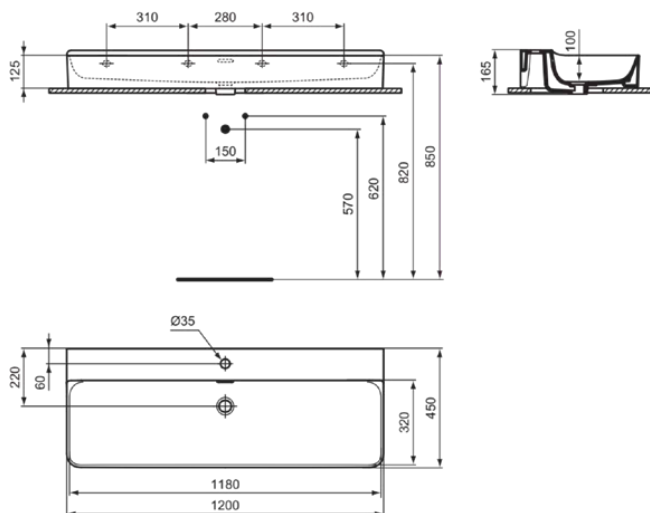

CONCA

T383801

CONCA | Waschtisch 1200x450x145 mm in weiß glänzend, 1 Hahnloch, mit Überlauf | Platzsparender Waschtisch

Bild & Zeichnung

Allgemeine Informationen

Produktkategorie:	Waschtische
Produktart:	Waschtisch
Marke:	Ideal Standard
Kollektion:	CONCA
Designer:	Palomba Serafini Associati
Colour:	01 - Weiß Glänzend
Oberflächenveredelung:	glänzend
Maximale Höhe (mm):	145
Maximale Breite (mm):	1200
Ausladung (mm):	450
Nettogewicht (kg):	32.00
EAN Code:	8014140458524

Features

Platzsparender Waschtisch

Produktstandards & Zertifikate

Normen:	EN 14688
Declaration of Performance classification (DoP):	CL25

Produktspezifikationen

Farbcode:	01
Farbbeschreibung:	weiß glänzend
Geschliffene Unterseite:	Ja
Barrierefreies Produkt:	Nein
Mit Kettenöse:	Nein
Material:	Keramik
Materialspezifikation:	Feinfeuerton
Anzahl von Hahnlöchern je Waschbecken:	1
Anzahl von Waschbecken:	1
Sichtbarer Überlauf:	Ja
PVD Technologie:	Nein
Ablagefläche:	Hinten
Oberflächenveredelung:	glänzend
Position des Hahnlochs:	Mitte
Form des Überlaufs:	Geschlitzt
Mit Rückwand:	Nein
Mit Verschlussstopfen:	Nein
Mit Überlauf:	Ja
Mit Siphon:	Nein
Befestigungsmaterial im Lieferumfang enthalten:	Nein

CONCA

T383801

CONCA | Waschtisch 1200x450x145 mm in weiß glänzend, 1 Hahnloch, mit Überlauf |
Platzsparender Waschtisch

Montageart: wandhängend

Empfohlene Ausschittschablone: TT0299724

Ihr Kontakt vor Ort: