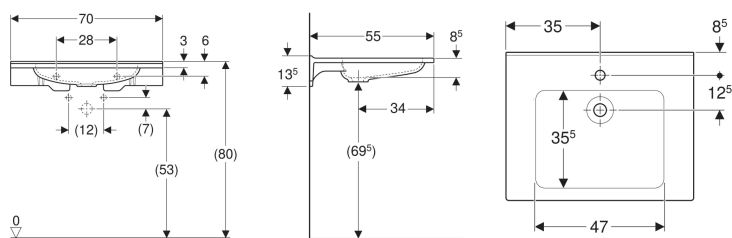

Geberit Publica Waschtisch eckiges Design, barrierefrei

Beispielbild

Verwendungszwecke

- Zur Nutzung durch Rollstuhlfahrer geeignet
- Für barrierefreies Bauen geeignet

Eigenschaften

- Barrierefrei
- Eckiges Design
- Mit Aufkantung zur Wand

- Antibakteriell
- Schlagfest
- Kratzfest
- Reinigung einfach
- Nahtlose Oberflächenreparatur

Technische Daten

Werkstoff

Varicor

Lieferumfang

- Waschtisch

- Befestigungsmaterial

Art.-Nr.	Farbe / Oberfläche	Hahnloch	Überlauf	B	H	T	VE1
402070016	weiß-alpin / matt	mittig	ohne	70 cm	13.5 cm	55 cm	1 St.

Zubehör

- Geberit Tauchrohrgeruchsverschluss für Waschbecken, Raumsparmodell, Abgang horizontal
- Geberit Ablaufventil mit Standrohr, für Waschbecken
- Geberit Ablaufventil mit freiem Auslauf, Sieb

- Entspricht der DIN 18040, bei einer Montagehöhe von 80 cm