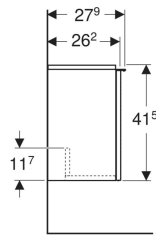

Geberit iCon Unterschrank für Handwaschbecken, mit einer Tür

Beispielbild

Eigenschaften

- FSC™ C134279 zertifiziert
- Wandhängend
- Mit einer Tür
- Tür mit Dämpfungsmechanismus
- Für Serviceraum unterteilbar

- Griff zum Öffnen
- Griff austauschbar
- Feuchtigkeitsbeständig
- Vormontiert geliefert

Technische Daten

Werkstoff | Hochverdichtete Dreischicht-Holzspanplatte

Lieferumfang

- Unterschrank für Handwaschbecken
- Befestigungsmaterial

Art.-Nr.	Farbe / Oberfläche	B	Breite Waschtisch	H	T	Tür	VE1
502.300.JL.1 *	Korpus und Front: sand-grau / lackiert hochglänzend Griff: sand-grau / pulverbeschichtet matt	37 cm	38 cm	41.5 cm	27.9 cm	Anschlag rechts	1 St.