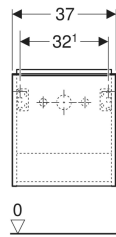

Geberit iCon Unterschrank für Handwaschbecken, mit einer Tür

Beispielbild

Eigenschaften

- FSC™ C134279 zertifiziert
- Wandhängend
- Mit einer Tür
- Tür mit Dämpfungsmechanismus
- Für Serviceraum unterteilbar

- Griff zum Öffnen
- Griff austauschbar
- Feuchtigkeitsbeständig
- Vormontiert geliefert

Technische Daten

Werkstoff | Hochverdichtete Dreischicht-Holzspanplatte

Lieferumfang

- Unterschrank für Handwaschbecken
- Befestigungsmaterial

Art.-Nr.	Farbe / Oberfläche	B	Breite Waschtisch	H	T	Tür	VE1
502.300.JL.1 *	Korpus und Front: sand-grau / lackiert hochglänzend Griff: sand-grau / pulverbeschichtet matt	37 cm	38 cm	41.5 cm	27.9 cm	Anschlag rechts	1 St.