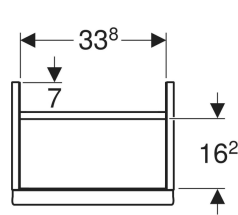

Geberit iCon Unterschrank für Handwaschbecken, mit einer Tür

Beispielbild

Eigenschaften

- FSC™ C134279 zertifiziert
- Wandhängend
- Mit einer Tür
- Tür mit Dämpfungsmechanismus
- Für Serviceraum unterteilbar

- Griff zum Öffnen
- Griff austauschbar
- Feuchtigkeitsbeständig
- Vormontiert geliefert

Technische Daten

Werkstoff | Hochverdichtete Dreischicht-Holzspanplatte

Lieferumfang

- Unterschrank für Handwaschbecken
- Befestigungsmaterial

Art.-Nr.	Farbe / Oberfläche	B	Breite Waschtisch	H	T	Tür	VE1
502.300.JL.1 *	Korpus und Front: sand-grau / lackiert hochglänzend Griff: sand-grau / pulverbeschichtet matt	37 cm	38 cm	41.5 cm	27.9 cm	Anschlag rechts	1 St.