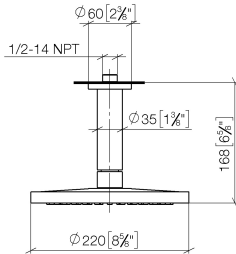

Empfohlenes Zubehör

UP-Wandwinkel -

35 085 970 90

- Max. Einbautiefe 163 mm
- Min. Einbautiefe 90 mm

28 669 970

mm [inches]

Durchflussdiagramm

Codes & Standards

DIN 4109

EN 1112

ISO 3822

Scottish Water
Byelaws

UK Water Supply
Regulations

Ü-Zeichen

Regenbrause mit Deckenanbindung 220 mm - Dark Platinum gebürstet

IMO