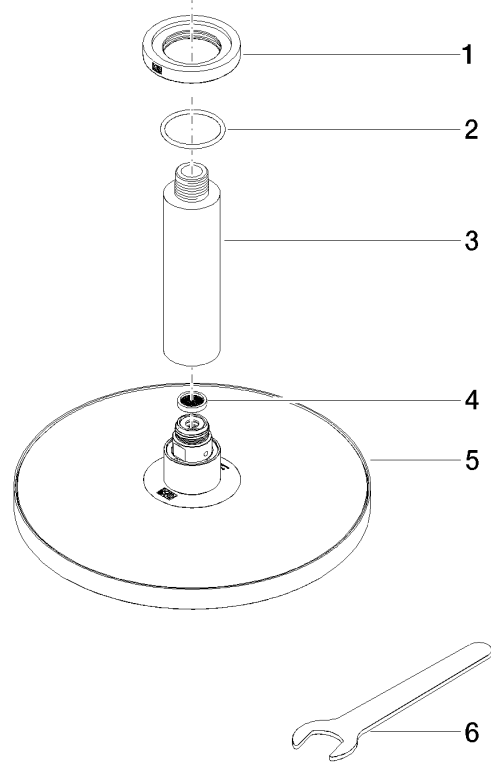

Empfohlenes Zubehör

UP-Wandwinkel -

35 085 970 90

- Max. Einbautiefe 163 mm
- Min. Einbautiefe 90 mm

28 669 970

mm [inches]

Durchflussdiagramm

Codes & Standards

DIN 4109

EN 1112

ISO 3822

Scottish Water
Byelaws

UK Water Supply
Regulations

Ü-Zeichen

Regenbrause mit Deckenanbindung 220 mm - Dark Platinum gebürstet

IMO

28 669 970

Zertifikate

WRAS_2212

DVGW_DW-
6517DN0

LGA_38

28 669 970

Produktversion ab 3/13/2017

Regenbrause mit Deckenanbindung 220 mm - Dark Platinum gebürstet

IMO

28 669 970

Ersatzteilstückliste

Produktversion ab 3/13/2017

Nr.	Artikelnummer	Benennung	Verbaumenge	Lieferzeit
	09 27 22 040-99	Rosette Ø 60 x Ø 35 x 9 mm - Dark Platinum gebürstet	6	30