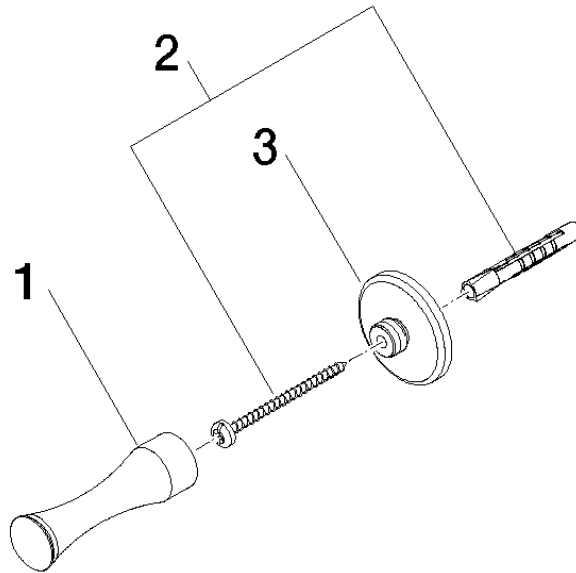

83 252 970

- Ausladung 75 mm

	Platin gebürstet	83 252 970-06
	Chrom	83 252 970-00
	Platin	83 252 970-08
	Messing (23kt Gold)	83 252 970-09
	Messing gebürstet (23kt Gold)	83 252 970-28
	Dark Platinum gebürstet	83 252 970-99

83 252 970

mm [inches]

83 252 970

Ersatzteile für die
anderen
Oberflächenvarianten
finden Sie hier:
Chrom

83 252 970

Ersatzteilstückliste

Nr.	Artikelnummer	Benennung	Verbaumenge	Lieferzeit
	08 18 60 504-06	Haken 20 x 70 x 20 mm - Platin gebürstet	3	-