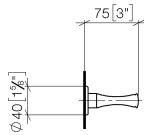

83 252 970

- Ausladung 75 mm

	Platin gebürstet	83 252 970-06
	Chrom	83 252 970-00
	Platin	83 252 970-08
	Messing (23kt Gold)	83 252 970-09
	Messing gebürstet (23kt Gold)	83 252 970-28
	Dark Platinum gebürstet	83 252 970-99

83 252 970

mm [inches]

83 252 970

Ersatzteile für die
anderen
Oberflächenvarianten
finden Sie hier:
Chrom

83 252 970

Ersatzteilstückliste

Nr.	Artikelnummer	Benennung	Verbaumenge	Lieferzeit
	08 18 60 504-06	Haken 20 x 70 x 20 mm - Platin gebürstet	3	-