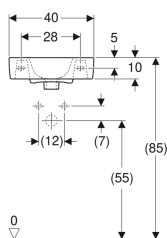

Geberit Renova Compact Handwaschbecken verkürzte Ausladung, mit Ablagefläche

Beispielbild

Verwendungszwecke

- Zum Einbau in kleinen Badezimmern und Gäste-WCs geeignet

Technische Daten

Werkstoff

Sanitärkeramik

Eigenschaften

- Unterbaufähig

Art.-Nr.	Farbe / Oberfläche	Hahnloch	Überlauf	B	Breite Unterschrank	H	T	VE1
272143600	weiß / KeraTect	ohne	sichtbar	40 cm	34.8 cm	15 cm	25 cm	1 St.

Zubehör

- Geberit Tauchrohrgeruchsverschluss für Waschbecken, Abgang horizontal
- Geberit Tauchrohrgeruchsverschluss für Waschbecken, Raumsparmodell, Abgang horizontal
- Geberit Ablaufventil mit freiem Auslauf und Ventilabdeckung
- Geberit Ablaufventil mit freiem Auslauf, Sieb
- Geberit Befestigungsmaterial für Handwaschbecken