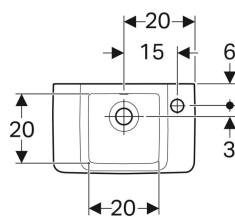

Geberit Renova Compact Handwaschbecken verkürzte Ausladung, mit Ablagefläche

Beispielbild

Verwendungszwecke

- Zum Einbau in kleinen Badezimmern und Gäste-WCs geeignet

Technische Daten

Werkstoff

Sanitärkeramik

Eigenschaften

- Unterbaufähig

Art.-Nr.	Farbe / Oberfläche	Hahnloch	Überlauf	B	Breite Unterschrank	H	T	VE1
272143600	weiß / KeraTect	ohne	sichtbar	40 cm	34.8 cm	15 cm	25 cm	1 St.

Zubehör

- Geberit Tauchrohrgeruchsverschluss für Waschbecken, Abgang horizontal
- Geberit Tauchrohrgeruchsverschluss für Waschbecken, Raumsparmodell, Abgang horizontal
- Geberit Ablaufventil mit freiem Auslauf und Ventilabdeckung
- Geberit Ablaufventil mit freiem Auslauf, Sieb
- Geberit Befestigungsmaterial für Handwaschbecken