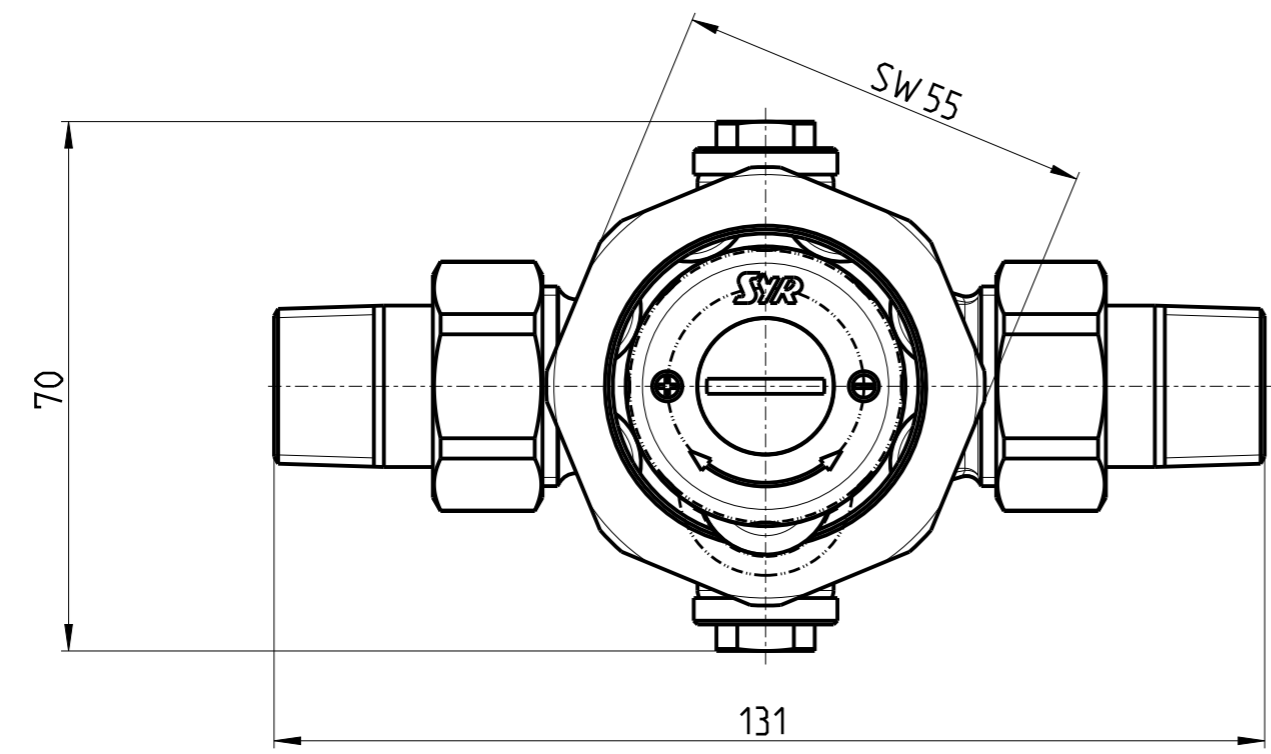

Armaturen
 D-41352 Korschenbroich

Rotguss-Druckminderer 6243
 DN 15
 6243_15_004

Bearb.:	Parthe	Datum:	19.01.12	Ausgegeben	6243_15_004
Gepr.:			PDM/KN 2024-07-08		