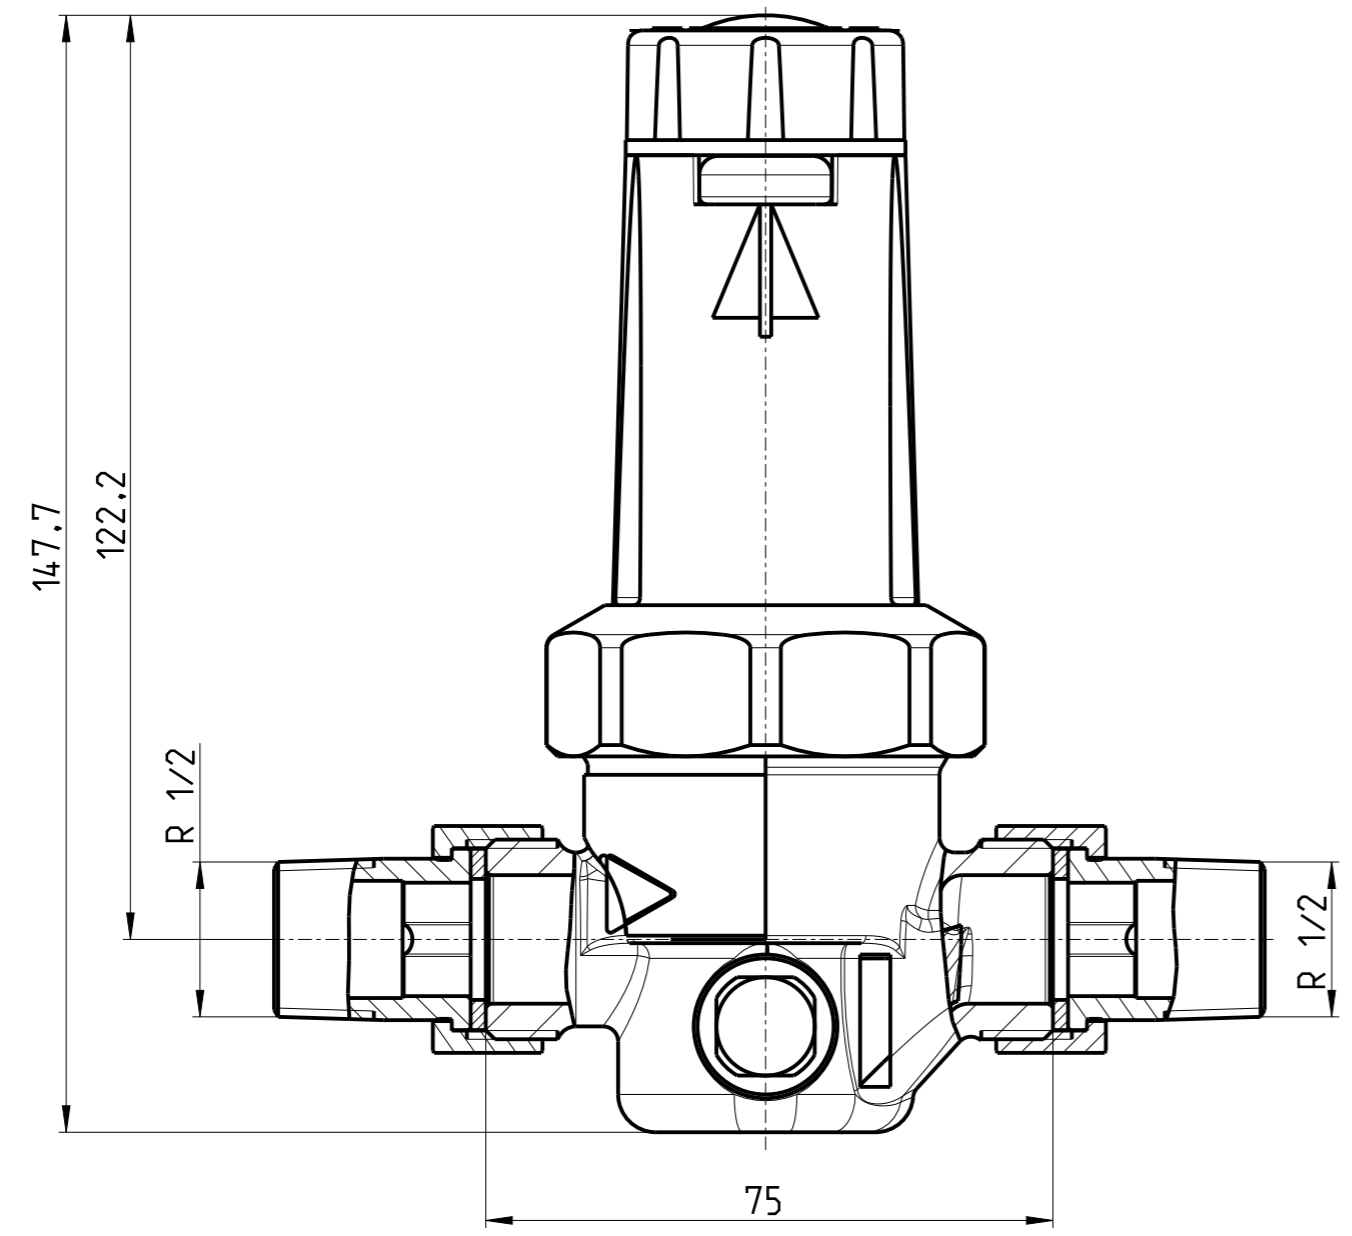

Armaturen
 D-41352 Korschenbroich

Rotguss-Druckminderer 6243
 DN 15
 6243_15_004

Bearb.:	Parthe	Datum:	19.01.12	Ausgegeben	6243_15_004
Gepr.:			PDM/KN 2024-07-08		