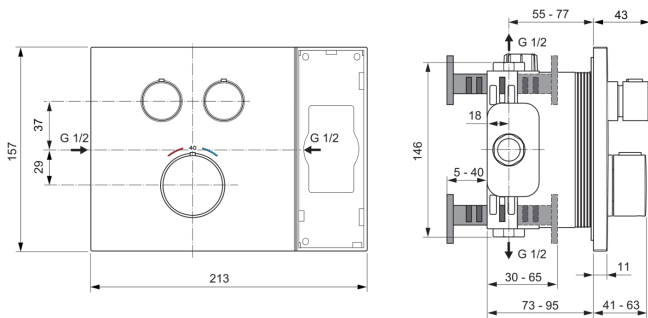

CERATHERM NAVIGO SOLOS

A7894A2

CERATHERM NAVIGO SOLOS | Brausearmatur UP Bausatz 2 213x41x157 mm in brushed gold, Kit 1 required, 24 l/min (3 bar) | Thermostatfunktion, Wasser- & Energiesparend, Sicherheitssperre, PVD Technologie

Bild & Zeichnung

Allgemeine Informationen

Produktkategorie:	Brausearmaturen
Produktart:	Brausearmatur UP Bausatz 2
Marke:	Ideal Standard
Kollektion:	CERATHERM NAVIGO SOLOS
Designer:	Palomba Serafini Associati
Colour:	A2 - Brushed Gold
Oberflächenveredelung:	satın
Maximale Höhe (mm):	157
Maximale Breite (mm):	213
Ausladung (mm):	41 - 63
Befestigungsart:	Kit 1 benötigt
Nettogewicht (kg):	0.00
EAN Code:	4015413354929

Produktspezifikationen

Anzahl der Rosette(n):	1
Anzahl der Griffe:	1
Farbcode:	A2
Farbbeschreibung:	brushed gold
Cool Body Technologie:	Nein
Absperrbare S-Anschlüsse:	Nein
Einstellbar Spülzeit:	Nein
Griffposition:	Vorderseite
Material:	Metall
Material der Rosette(n):	Kunststoff
Materialspezifikation:	Messing
Maximaler Durchfluss bei 3 bar (l/min):	24
Maximaler Durchfluss bei 3 bar (l/min) für alle Auslässe:	24
Durchfluss bei 3 bar (l) - Auslauf:	24
Geräuschgedämpfte S-Anschlüsse:	Nein
PVD Technologie:	Ja
Form der Rosette(n):	Rechteckig