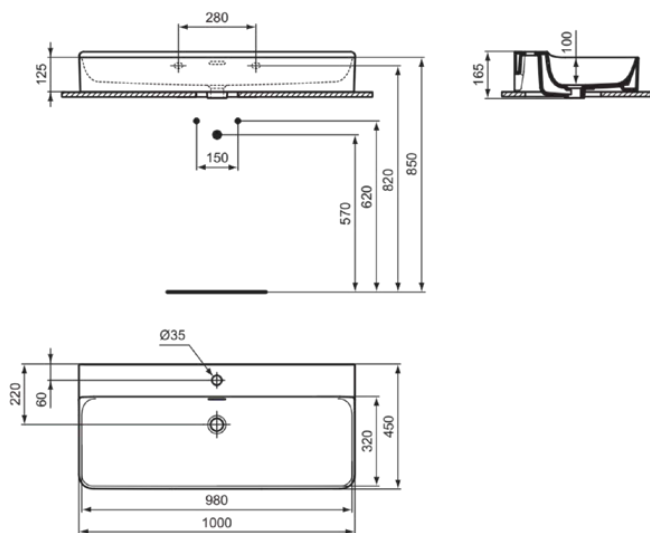

CONCA

T3693V1

CONCA | Waschtisch 1000x450x145 mm in weiß seidenmatt, 1 Hahnloch, mit Überlauf | Platzsparender Waschtisch

Bild & Zeichnung

Allgemeine Informationen

Produktkategorie:	Waschtische
Produktart:	Waschtisch
Marke:	Ideal Standard
Kollektion:	CONCA
Designer:	Palomba Serafini Associati
Colour:	V1 - Weiß Seidenmatt
Oberflächenveredelung:	satin
Maximale Höhe (mm):	145
Maximale Breite (mm):	1000
Ausladung (mm):	450
Nettogewicht (kg):	25.40
EAN Code:	8014140478010

Features

Platzsparender Waschtisch

Produktstandards & Zertifikate

Normen:	EN 14688
Declaration of Performance classification (DoP):	CL25

Produktspezifikationen

Farbcode:	V1
Farbbeschreibung:	weiß seidenmatt
Barrierefreies Produkt:	Nein
Mit Kettenöse:	Nein
Material:	Keramik
Materialspezifikation:	Feinfeurton
Anzahl von Hahnöchern je Waschbecken:	1
Anzahl von Waschbecken:	1
Sichtbarer Überlauf:	Ja
PVD Technologie:	Nein
Ablagefläche:	Hinten
Oberflächenveredelung:	satin
Position des Hahnlochs:	Mitte
Form des Überlaufs:	Geschlitzt
Mit Rückwand:	Nein
Mit Verschlussstopfen:	Nein
Mit Überlauf:	Ja
Mit Siphon:	Nein
Befestigungsmaterial im Lieferumfang enthalten:	Nein
Montageart:	wandhängend

CONCA

T3693V1

CONCA | Waschtisch 1000x450x145 mm in weiß seidenmatt, 1 Hahnloch, mit Überlauf | Platzsparender Waschtisch

Empfohlene Ausschittschablone: TT0299724

Ihr Kontakt vor Ort:

België • Belgique

Ideal Standard Produktions-GmbH
Corporate Village - Frame 21 Building
Da Vincilaan 2
B-1935 Zaventem
☎ +32 2 325 66 00
✉ +32 2 325 66 01
www.idealstandard.be