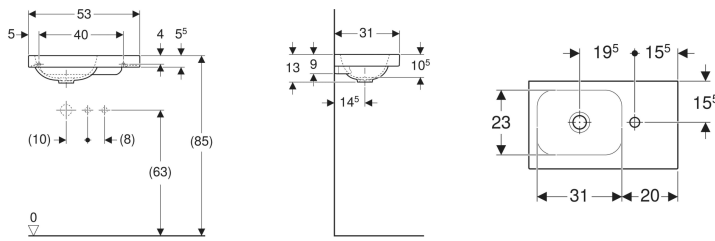

Geberit iCon Light Handwaschbecken mit Ablagefläche

Beispielbild

- Mit Ablagefläche

Eigenschaften

- Unterbaufähig
- Asymmetrisch

Technische Daten

Werkstoff

Sanitärkeramik

Art.-Nr.	Farbe / Oberfläche	Hahnloch	Überlauf	Ablagefläche	B	H	T	VE1
501.833.00.1	weiß	links	ohne	links	53 cm	13 cm	31 cm	1 St.

Zubehör

- Geberit Tauchrohrgeruchsverschluss für Waschbecken, Abgang horizontal
- Geberit Tauchrohrsiphon für Waschbecken, Anschluss BSP, Abgang horizontal oder vertikal
- Geberit Tauchrohrgeruchsverschluss für Waschbecken, Raumsparmodell, Abgang horizontal
- Geberit Ablaufventil mit freiem Auslauf, Sieb
- Geberit Ablaufventil mit freiem Auslauf und Ventilabdeckung
- Geberit Befestigungsmaterial für Handwaschbecken