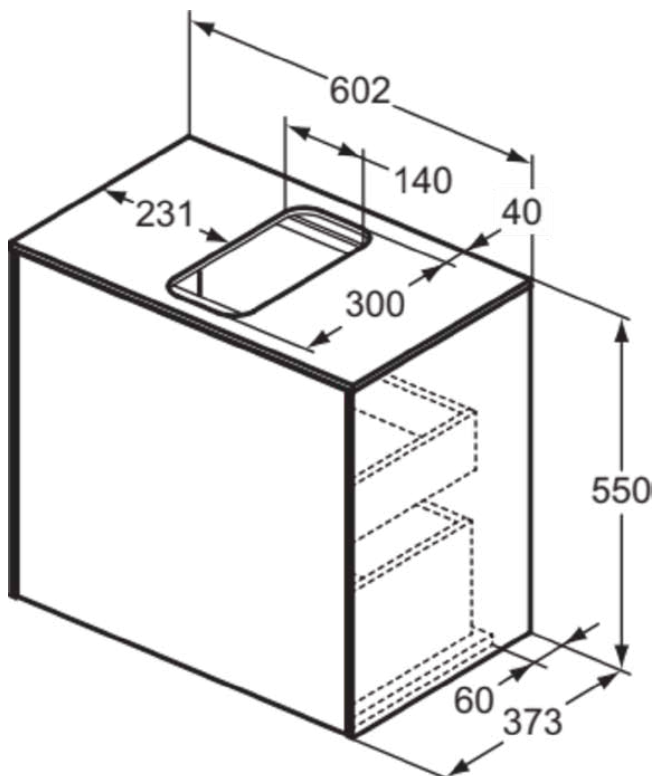

CONCA

T3934Y4

CONCA | Waschtisch-Unterschrank 602x373x550 mm in eiche geflammt furnier, 2 Schubladen | Vollauszug, Push-to-open, SoftClosing, Platzsparend, Vormontiert, Nachhaltig gewonnenes Holz, Echtholz furnier

Bild & Zeichnung

Allgemeine Informationen

Produktkategorie:	Möbel
Produktart:	Waschtisch-Unterschrank
Marke:	Ideal Standard
Kollektion:	CONCA
Designer:	Palomba Serafini Associati
Colour:	Y4 - Eiche Geflammt Furnier
Oberflächenveredelung:	Matt
Höhe (mm):	550
Breite (mm):	602
Ausladung (mm):	373
Befestigungsart:	Befestigungsset
Nettogewicht (kg):	30.00
EAN Code:	8014140460404