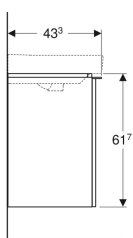

## Geberit Smyle Square Unterschrank für Waschtisch, mit einer Tür

Beispielbild

### Lieferumfang

- Unterschrank für Waschtisch
- Befestigungsmaterial

Art.-Nr.	Farbe / Oberfläche	B	Breite Waschtisch	H	T	Tür	VE1
500.365.JK.1	* Korpus und Front: lava / lackiert matt Griff: lava / pulverbeschichtet matt	53.6 cm	55 cm	61.7 cm	43.3 cm	Anschlag rechts	1 St.