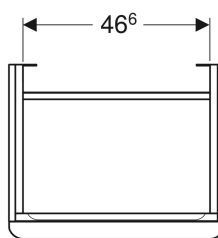

## Geberit Smyle Square Unterschrank für Waschtisch, mit einer Tür

Beispielbild

### Lieferumfang

- Unterschrank für Waschtisch
- Befestigungsmaterial

Art.-Nr.	Farbe / Oberfläche	B	Breite Waschtisch	H	T	Tür	VE1
500.365.JK.1	* Korpus und Front: lava / lackiert matt Griff: lava / pulverbeschichtet matt	53.6 cm	55 cm	61.7 cm	43.3 cm	Anschlag rechts	1 St.