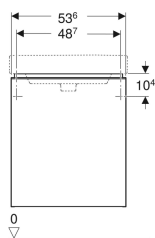

## Geberit Smyle Square Unterschrank für Waschtisch, mit einer Tür

Beispielbild

### Technische Daten

Werkstoff | Hochverdichtete Dreischicht-Holzspanplatte

### Lieferumfang

- Unterschrank für Waschtisch
- Befestigungsmaterial

Art.-Nr.	Farbe / Oberfläche	B	Breite Waschtisch	H	T	Tür	VE1
500.365.JK.1	* Korpus und Front: lava / lackiert matt Griff: lava / pulverbeschichtet matt	53.6 cm	55 cm	61.7 cm	43.3 cm	Anschlag rechts	1 St.