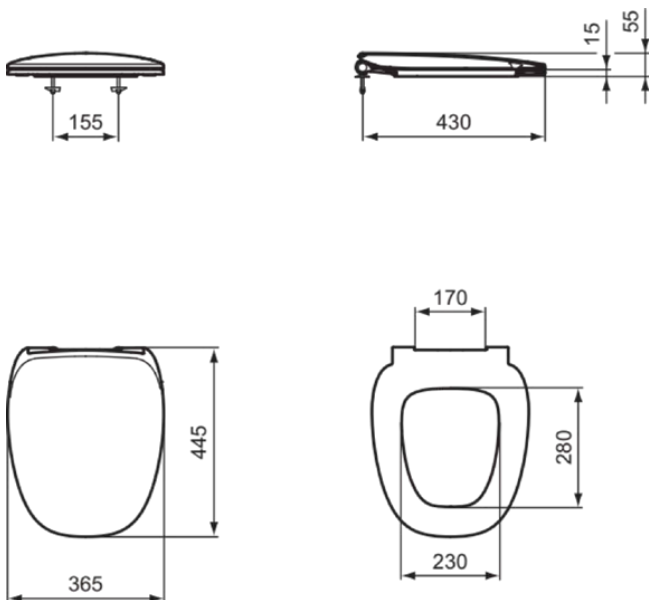

DEA

T676701

DEA | Sandwich Sitz 365x445x55 mm in weiß glänzend | SoftClosing WC

Bild & Zeichnung

Allgemeine Informationen

Produktkategorie:	WC-Sitze
Produktart:	Sandwich Sitz
Marke:	Ideal Standard
Kollektion:	DEA
Designer:	Ideal Standard
Colour:	01 - Weiß Glänzend
Oberflächenveredelung:	glänzend
Höhe (mm):	55
Breite (mm):	365
Ausladung (mm):	445
Befestigungsart:	Scharniereset
Nettogewicht (kg):	2.00
EAN Code:	8014140407423