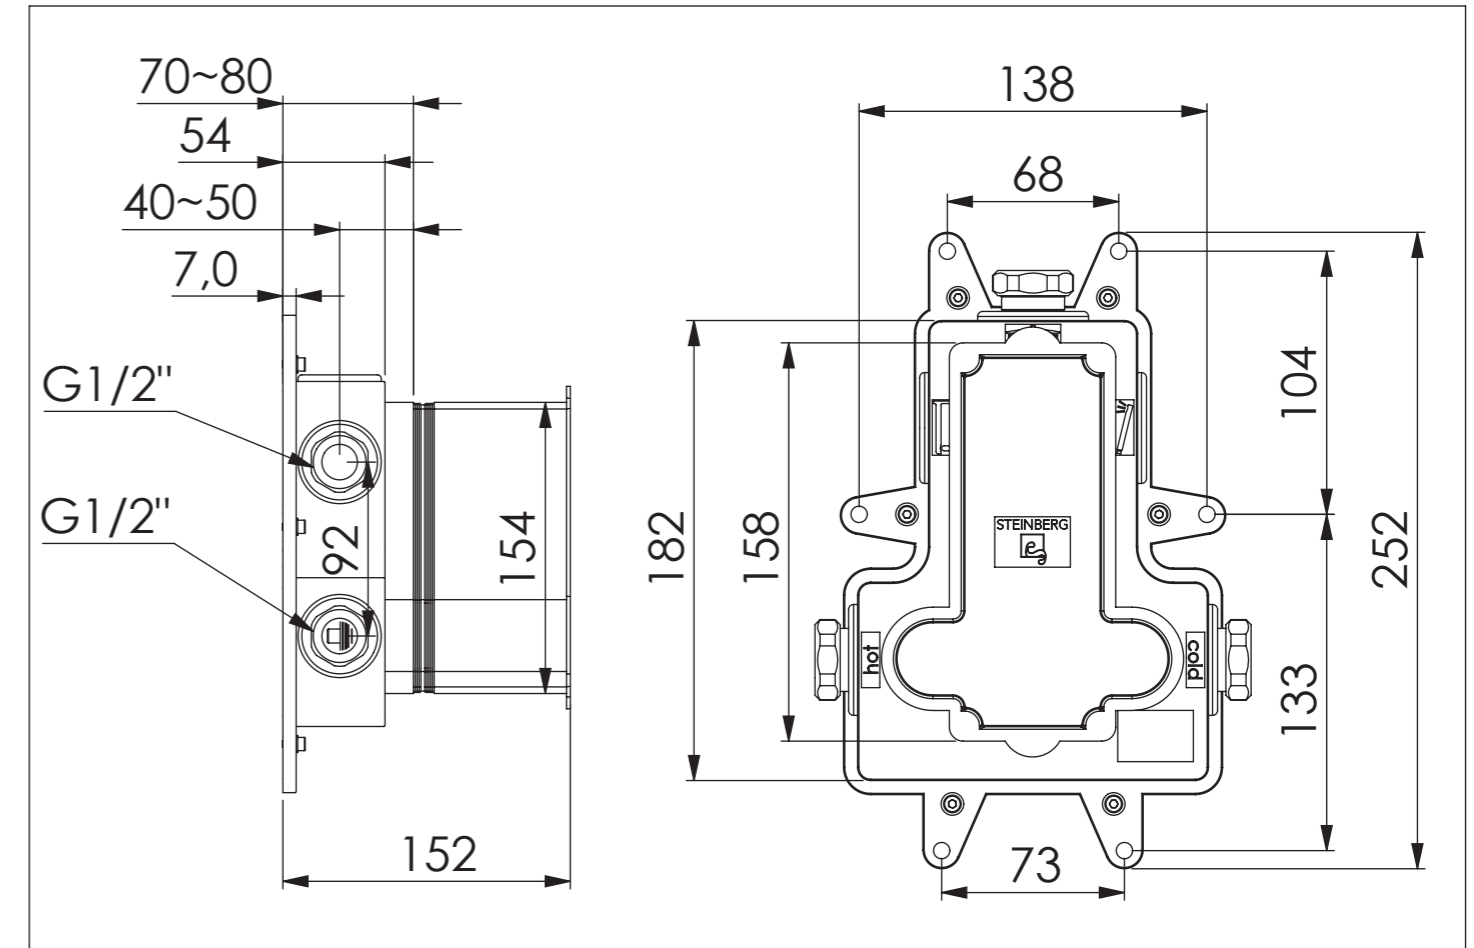

STEINBERG

Unterputz Einbaukörper 1/2"

Concealed set 1/2"
Art.Nr. 010 4110

Installation / Installation

Technische Zeichnung / technical drawing

Explosionszeichnung / Exploded Drawing