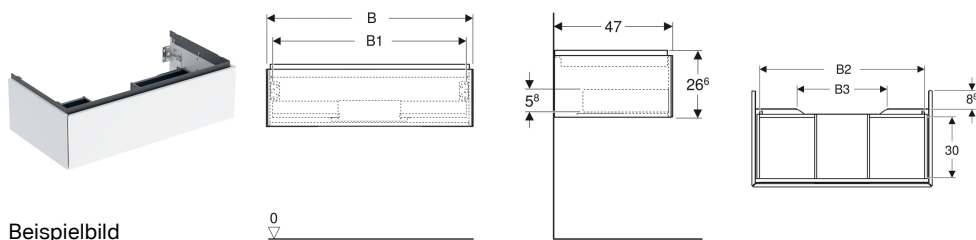

## Geberit ONE Unterschrank für Waschtisch, mit einer Schublade

### Eigenschaften

- FSC™ C134279 zertifiziert
- Wandhängend
- Kompletter nutzbarer Stauraum in oberer Schublade
- Mit einer Schublade
- Push-to-open-Mechanismus zum Öffnen
- Schublade mit Selbsteinzug

- Feuchtigkeitsbeständig
- Vormontiert geliefert

### Technische Daten

Werkstoff	Hochverdichtete Dreischicht-Holzspanplatte
Maximale Schubladenbelastung	30 kg

### Lieferumfang

- Unterschrank für Waschtisch
- Befestigungsmaterial

Art.-Nr.	Farbe / Oberfläche	B	B1	B2	B3	Breite Waschtisch	H	T	VE1
505.071.00.3	lava / lackiert matt	59.2 cm	53.8 cm	51.7 cm	15.2 cm	60 cm	26.6 cm	47 cm	1 St.